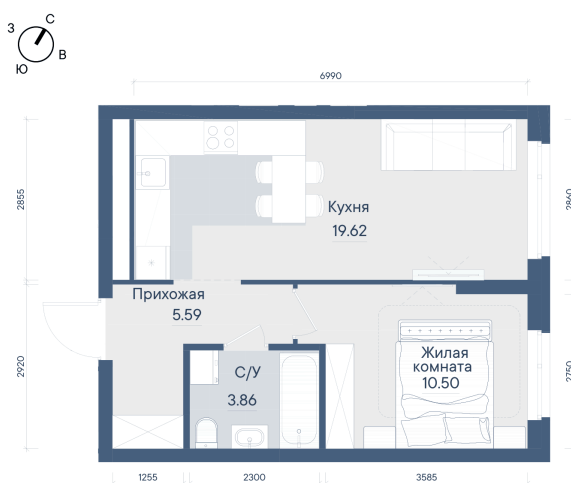

Номер: 276

Отсканируйте QR-код и
смотрите на сайте
forum-gd.ru

1 КОМНАТНАЯ 39.57 м²

7 616 007 руб.

В ипотеку от 17 099 руб.

Проект	Форум Парк	Корпус	3
Этаж	24	Секция	1
Сдача	4 кв. 2028		

14.06.2026 14:41 (Мск)

Не является публичной офертой, цена может быть скорректирована.
Информация взята с сайта «forum-gd.ru».

На этаже 24

1 комнатная 39.57 м²

14.06.2026 14:41 (Мск)

Не является публичной офертой, цена может быть скорректирована.
Информация взята с сайта «forum-gd.ru».