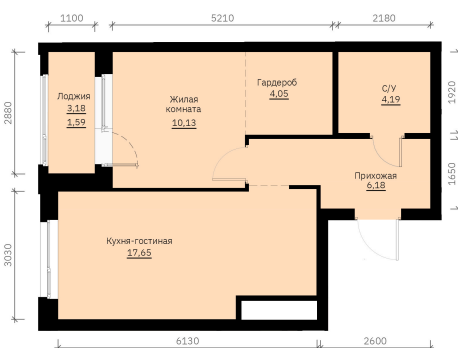

Номер: 169

Отсканируйте QR-код и
смотрите на сайте
forum-gd.ru

1 КОМНАТНАЯ 43.79 м²

7 837 550 руб.

В ипотеку от 21 116 руб.

Проект	Графит	Корпус	1
Этаж	19	Секция	1
Сдача	1 кв. 2028		

06.06.2026 12:40 (Мск)

Не является публичной офертой, цена может быть скорректирована.
Информация взята с сайта «forum-gd.ru».

На этаже 19

1 комнатная 43.79 м²

06.06.2026 12:40 (Мск)

Не является публичной офертой, цена может быть скорректирована.
Информация взята с сайта «forum-gd.ru».