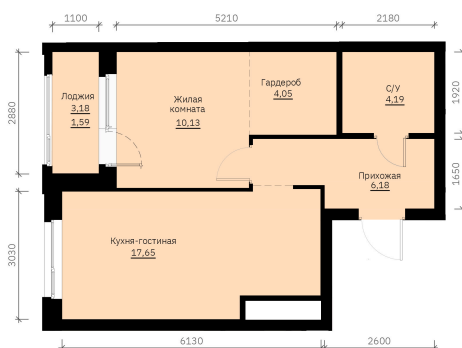

Номер: 169

Отсканируйте QR-код и
смотрите на сайте
forum-gd.ru

1 КОМНАТНАЯ 43.79 м²

7 837 550 руб.

В ипотеку от 21 116 руб.

Проект	Графит	Корпус	1
Этаж	19	Секция	1
Сдача	1 кв. 2028		

26.06.2026 15:28 (Мск)

Не является публичной офертой, цена может быть скорректирована.
Информация взята с сайта «forum-gd.ru».

На этаже 19

1 комнатная 43.79 м²

26.06.2026 15:28 (Мск)

Не является публичной офертой, цена может быть скорректирована.
Информация взята с сайта «forum-gd.ru».