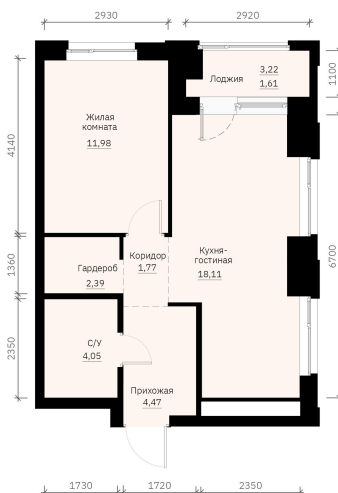

Номер: 218

Отсканируйте QR-код и
смотрите на сайте
forum-gd.ru

1 КОМНАТНАЯ

45.09 м²

~~8 269 260 руб.~~**7 855 797 руб.****В ипотеку от 17 638 руб.****Скидка**

Проект	Графит	Корпус	1
Этаж	25	Секция	1
Сдача	1 кв. 2028		