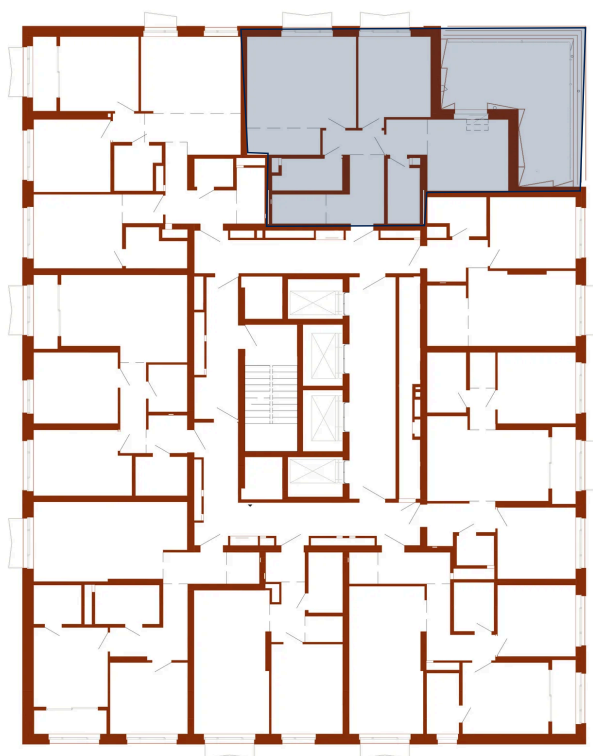

Номер: 86

3 КОМНАТНАЯ 84.9 м²

Отсканируйте QR-код и
смотрите на сайте
forum-gd.ru

21 591 704 руб.

В ипотеку от 119 724 руб.

Проект	Форма	Корпус	1
Этаж	11	Секция	1

07.04.2026 03:58 (Мск)

Не является публичной офертой, цена может быть скорректирована. Информация взята с сайта «forum-gd.ru»

На этаже 11

3 КОМНАТНАЯ 84.9 м²

07.04.2026 03:58 (Мск)

Не является публичной офертой, цена может быть скорректирована. Информация взята с сайта «forum-gd.ru»