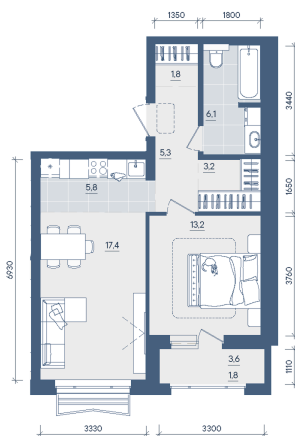

Номер: 265

Отсканируйте QR-код и
смотрите на сайте
forum-gd.ru

2 КОМНАТНАЯ 54.6 м²

14 192 601 руб.

В ипотеку от 50 454 руб.

Проект	Форма	Корпус	2
Этаж	12	Секция	1
Сдача	3 кв. 2028		

27.04.2026 09:20 (Мск)

Не является публичной офертой, цена может быть скорректирована. Информация взята с сайта «forum-gd.ru»

На этаже 12

2 комнатная 54.6 м²

27.04.2026 09:20 (Мск)

Не является публичной офертой, цена может быть скорректирована. Информация взята с сайта «forum-gd.ru»