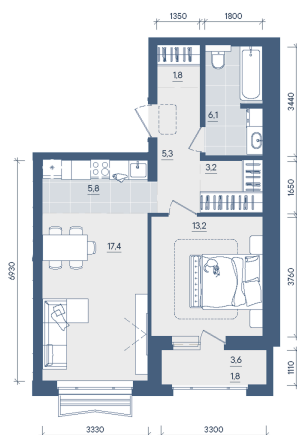

Номер: 265

2 КОМНАТНАЯ 54.6 м²

Отсканируйте QR-код и
смотрите на сайте
forum-gd.ru

14 192 601 руб.

В ипотеку от 50 454 руб.

Проект	Форма	Корпус	2
Этаж	12	Секция	1
Сдача	3 кв. 2028		

31.05.2026 03:50 (Мск)

Не является публичной офертой, цена может быть скорректирована.
Информация взята с сайта «forum-gd.ru».

На этаже 12

2 комнатная 54.6 м²

31.05.2026 03:50 (Мск)

Не является публичной офертой, цена может быть скорректирована.
Информация взята с сайта «forum-gd.ru».