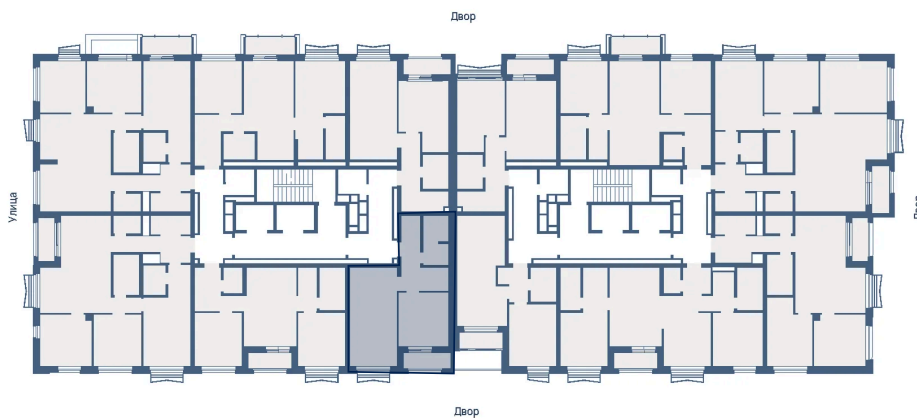

Номер: 265

Отсканируйте QR-код и
смотрите на сайте
forum-gd.ru

2 КОМНАТНАЯ 54.6 м²

14 192 601 руб.

В ипотеку от 50 454 руб.

Проект	Форма	Корпус	2
Этаж	12	Секция	1
Сдача	3 кв. 2028		

27.04.2026 09:20 (Мск)

Не является публичной офертой, цена может быть скорректирована. Информация взята с сайта «forum-gd.ru»

На этаже 12

2 комнатная 54.6 м²

27.04.2026 09:20 (Мск)

Не является публичной офертой, цена может быть скорректирована. Информация взята с сайта «forum-gd.ru»