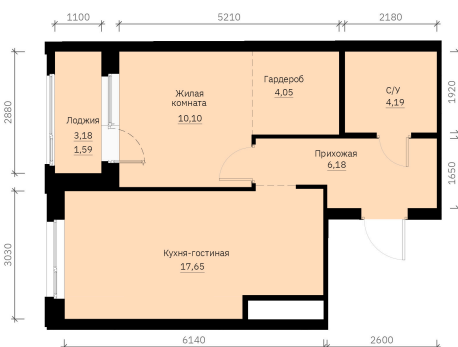

## 43.76 м<sup>2</sup>

~~8 035 207 руб.~~**7 633 447 руб.**

В ипотеку от 17 138 руб.

Скидка

Проект	Графит	Корпус	1
Этаж	26	Секция	1
Сдача	1 кв. 2028		

10.07.2026 21:04 (Мск)

Не является публичной офертой, цена может быть скорректирована.  
Информация взята с сайта «forum-gd.ru».