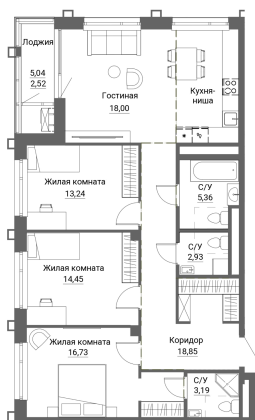

Номер: 90

3 КОМНАТНАЯ 107.68 м²

Отсканируйте QR-код и
смотрите на сайте
forum-gd.ru

33 237 700 руб.

В ипотеку от 282 698 руб.

Черновая отделка

Проект	Александровский Сад	Корпус	4 очередь
Этаж	8	Секция	3

27.04.2026 11:37 (Мск)