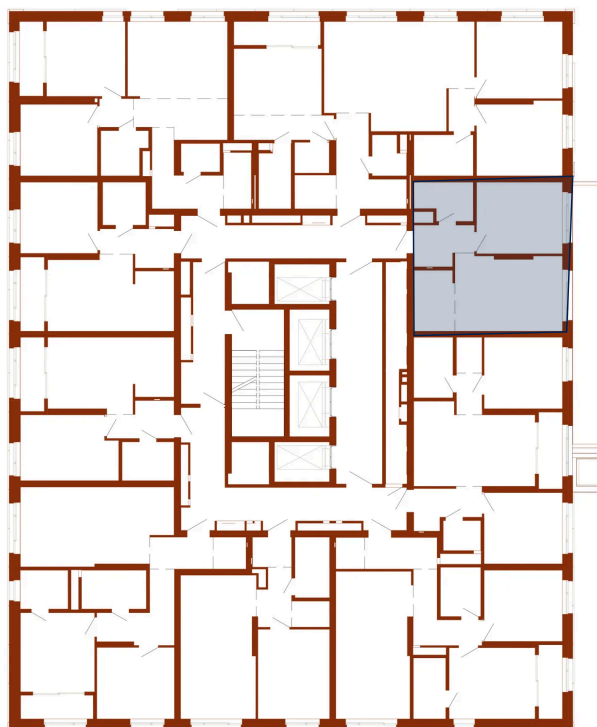

Номер: 43

2 КОМНАТНАЯ 45.1 м²

Отсканируйте QR-код и
смотрите на сайте
forum-gd.ru

13 323 263 руб.

В ипотеку от 46 904 руб.

Проект	Форма	Корпус	1
Этаж	6	Секция	1
Сдача	4 кв. 2026		

27.04.2026 10:26 (Мск)

Не является публичной офертой, цена может быть скорректирована. Информация взята с сайта «forum-gd.ru»

На этаже 6

2 комнатная 45.1 м²

27.04.2026 10:26 (Мск)

Не является публичной офертой, цена может быть скорректирована. Информация взята с сайта «forum-gd.ru»