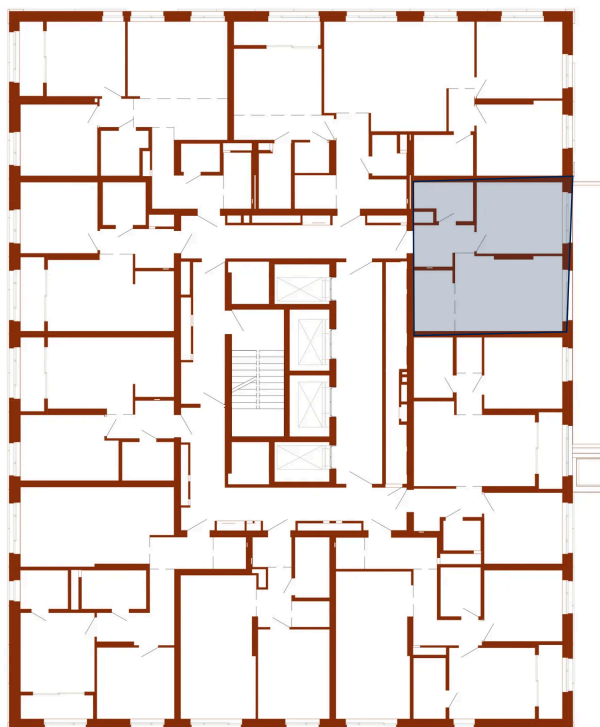

Номер: 43

2 КОМНАТНАЯ 45.1 м²

Отсканируйте QR-код и
смотрите на сайте
forum-gd.ru

13 323 263 руб.

В ипотеку от 46 904 руб.

Проект	Форма	Корпус	1
Этаж	6	Секция	1
Сдача	4 кв. 2026		

26.05.2026 08:46 (Мск)

Не является публичной офертой, цена может быть скорректирована.
Информация взята с сайта «forum-gd.ru».

На этаже 6

2 комнатная 45.1 м²

26.05.2026 08:46 (Мск)

Не является публичной офертой, цена может быть скорректирована.
Информация взята с сайта «forum-gd.ru».