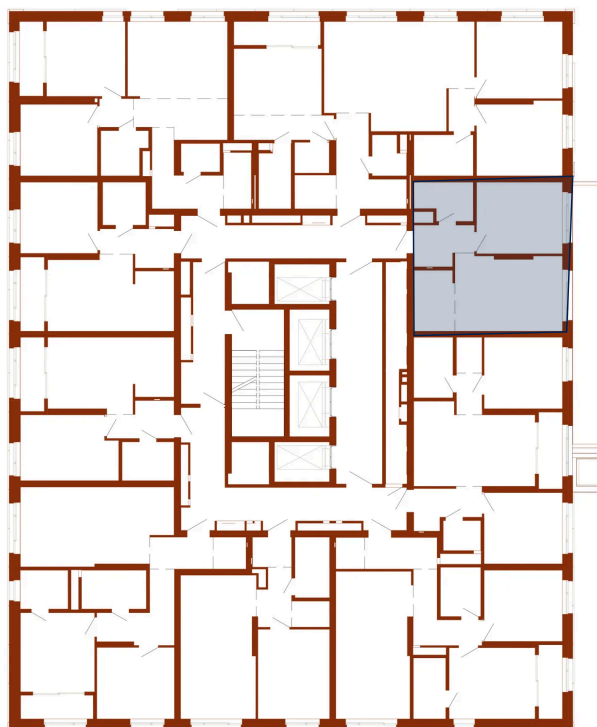

Номер: 43

2 КОМНАТНАЯ 45.1 м²

Отсканируйте QR-код и
смотрите на сайте
forum-gd.ru

13 323 263 руб.

В ипотеку от 46 904 руб.

Проект	Форма	Корпус	1
Этаж	6	Секция	1

07.04.2026 05:24 (Мск)

Не является публичной офертой, цена может быть скорректирована. Информация взята с сайта «forum-gd.ru»

На этаже 6

2 комнатная 45.1 м²

07.04.2026 05:24 (Мск)

Не является публичной офертой, цена может быть скорректирована. Информация взята с сайта «forum-gd.ru»