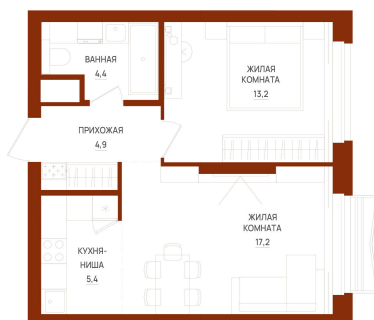

Номер: 43

2 КОМНАТНАЯ 45.1 м²

Отсканируйте QR-код и
смотрите на сайте
forum-gd.ru

13 323 263 руб.

В ипотеку от 46 904 руб.

Проект	Форма	Корпус	1
Этаж	6	Секция	1
Сдача	4 кв. 2026		

26.05.2026 08:46 (Мск)

Не является публичной офертой, цена может быть скорректирована.
Информация взята с сайта «forum-gd.ru».

На этаже 6

2 комнатная 45.1 м²

26.05.2026 08:46 (Мск)

Не является публичной офертой, цена может быть скорректирована.
Информация взята с сайта «forum-gd.ru».