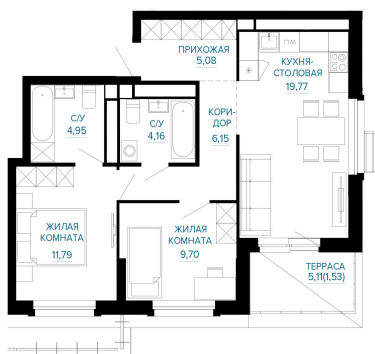

Номер: 397

2 КОМНАТНАЯ 63.13 м²

Отсканируйте QR-код и
смотрите на сайте
forum-gd.ru

11 278 167 руб.

В ипотеку от 47 957 руб.

Проект	Доминанта	Этаж	24
Секция	Доминанта Секция 3		

07.04.2026 09:08 (Мск)

Не является публичной офертой, цена может быть скорректирована. Информация взята с сайта «forum-gd.ru»