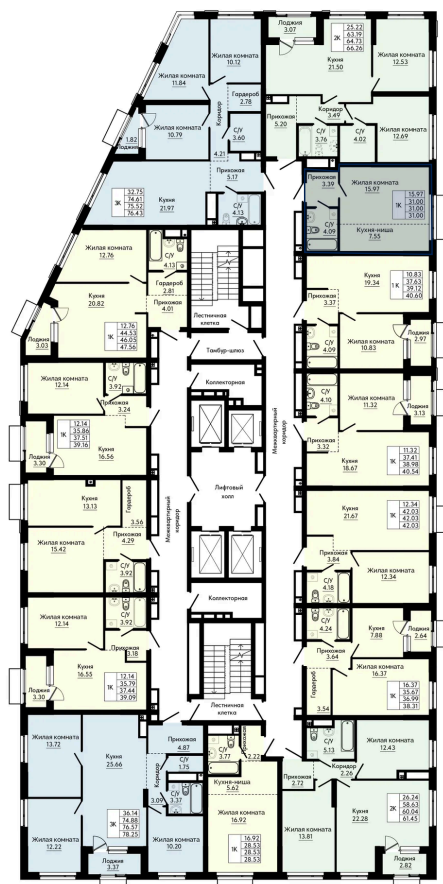

Номер: 185

Отсканируйте QR-код и
смотрите на сайте
forum-gd.ru

1 КОМНАТНАЯ 31 м²

6 238 269 руб.

В ипотеку от 16 807 руб.

Проект	Форум Парк	Корпус	1
Этаж	16	Секция	1
Сдача	4 кв. 2027		

17.05.2026 13:01 (Мск)

Не является публичной офертой, цена может быть скорректирована. Информация взята с сайта «forum-gd.ru»

На этаже 16

1 комнатная 31 м²

17.05.2026 13:01 (Мск)

Не является публичной офертой, цена может быть скорректирована. Информация взята с сайта «forum-gd.ru»