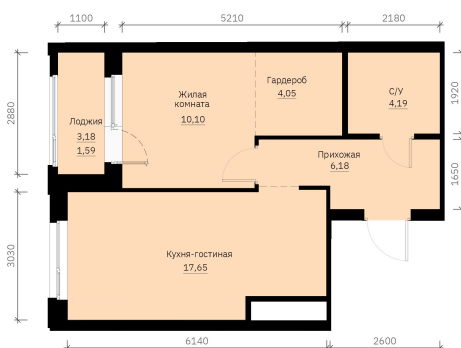

Номер: 241

Отсканируйте QR-код и
смотрите на сайте
forum-gd.ru

1 КОМНАТНАЯ 43.76 м²

8 064 145 руб.

В ипотеку от 21 726 руб.

Проект	Графит	Корпус	1
Этаж	27	Секция	1
Сдача	1 кв. 2028		

26.06.2026 14:16 (Мск)

Не является публичной офертой, цена может быть скорректирована.
Информация взята с сайта «forum-gd.ru».

На этаже 27

1 комнатная 43.76 м²

26.06.2026 14:16 (Мск)

Не является публичной офертой, цена может быть скорректирована.
Информация взята с сайта «forum-gd.ru».