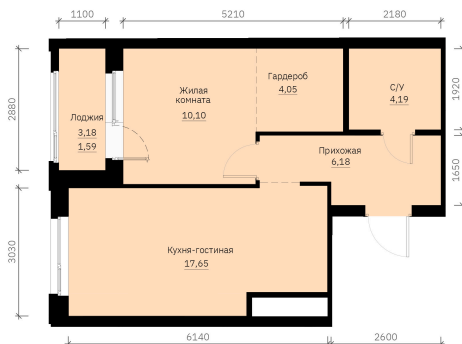

Номер: 241

Отсканируйте QR-код и
смотрите на сайте
forum-gd.ru

1 КОМНАТНАЯ

43.76 м²

8 064 145 руб.

В ипотеку от 33 594 руб.

Проект	Графит	Корпус	1
Этаж	27	Секция	1

07.04.2026 07:19 (Мск)