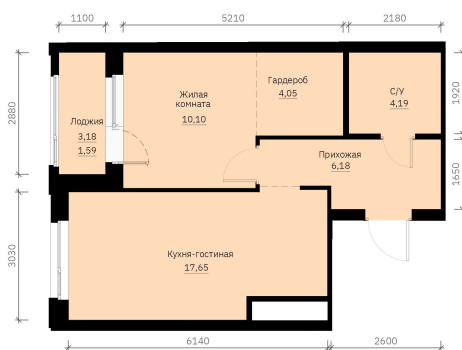

Номер: 241

Отсканируйте QR-код и
смотрите на сайте
forum-gd.ru

1 КОМНАТНАЯ

43.76 м²

8 064 145 руб.

В ипотеку от 21 726 руб.

Проект	Графит	Корпус	1
Этаж	27	Секция	1
Сдача	1 кв. 2028		

27.04.2026 15:27 (Мск)

Не является публичной офертой, цена может быть скорректирована. Информация взята с сайта «forum-gd.ru»

На этаже 27

1 комнатная 43.76 м²

27.04.2026 15:27 (Мск)

Не является публичной офертой, цена может быть скорректирована. Информация взята с сайта «forum-gd.ru»