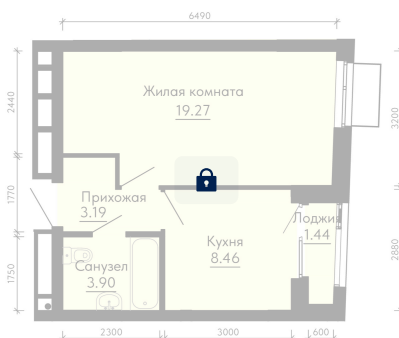

Номер: 366

1 КОМНАТНАЯ

35.54 м²

Отсканируйте QR-код и
смотрите на сайте
forum-gd.ru

8 000 000 руб.

В ипотеку от 21 554 руб.

Проект	Форум Парк	Корпус	2
Этаж	4	Секция	1
Сдача	1 кв. 2027		

30.06.2026 04:52 (Мск)

Не является публичной офертой, цена может быть скорректирована.
Информация взята с сайта «forum-gd.ru».

На этаже 4

1 комнатная 35.54 м²

30.06.2026 04:52 (Мск)

Не является публичной офертой, цена может быть скорректирована.
Информация взята с сайта «forum-gd.ru».