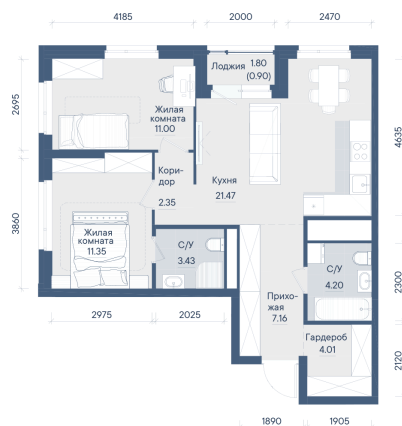

Номер: 262

Отсканируйте QR-код и
смотрите на сайте
forum-gd.ru

2 КОМНАТНАЯ

65.87 м²

11 714 774 руб.

В ипотеку от 26 302 руб.

Проект	Форум Парк	Корпус	3
Этаж	23	Секция	1
Сдача	4 кв. 2028		

18.06.2026 18:11 (Мск)

Не является публичной офертой, цена может быть скорректирована.
Информация взята с сайта «forum-gd.ru».

На этаже 23

2 комнатная 65.87 м²

18.06.2026 18:11 (Мск)

Не является публичной офертой, цена может быть скорректирована.
Информация взята с сайта «forum-gd.ru».