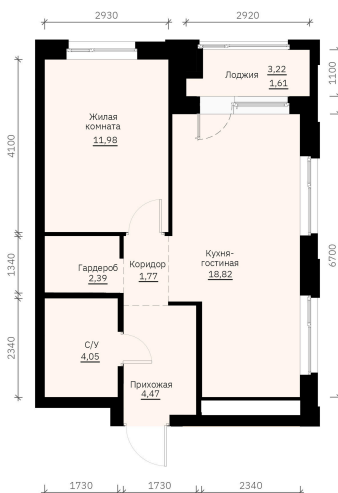

Номер: 182

Отсканируйте QR-код и
смотрите на сайте
forum-gd.ru

1 КОМНАТНАЯ

44.38 м²

~~8 032 505 руб.~~**7 630 880 руб.****В ипотеку от 17 133 руб.****Скидка**

Проект	Графит	Корпус	1
Этаж	21	Секция	1
Сдача	1 кв. 2028		

10.07.2026 21:03 (Мск)

Не является публичной офертой, цена может быть скорректирована.
Информация взята с сайта «forum-gd.ru».

На этаже 21

1 комнатная 44.38 м²

10.07.2026 21:03 (Мск)

Не является публичной офертой, цена может быть скорректирована.
Информация взята с сайта «forum-gd.ru».