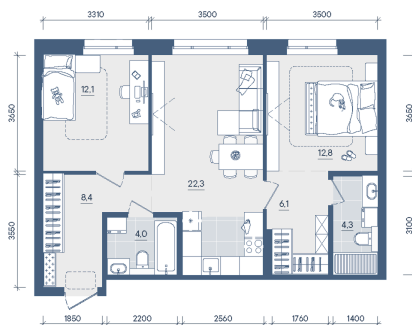

Номер: 209

2 КОМНАТНАЯ 70 м²

Отсканируйте QR-код и
смотрите на сайте
forum-gd.ru

16 144 348 руб.

В ипотеку от 95 919 руб.

Проект	Форма	Корпус	Форма Секция 2
Этаж	2	Секция	1

07.04.2026 06:52 (Мск)

Не является публичной офертой, цена может быть скорректирована. Информация взята с сайта «forum-gd.ru»

На этаже 2

2 комнатная 70 м²

07.04.2026 06:52 (Мск)

Не является публичной офертой, цена может быть скорректирована. Информация взята с сайта «forum-gd.ru»