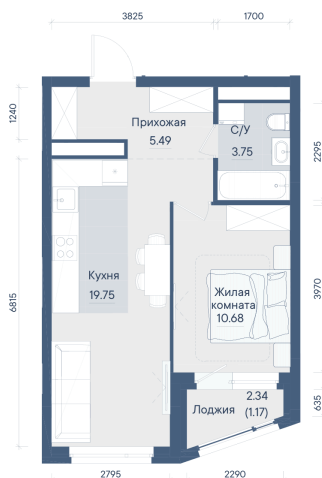

Номер: 280

Отсканируйте QR-код и
смотрите на сайте
forum-gd.ru

1 КОМНАТНАЯ 40.84 м²

7 490 076 руб.

В ипотеку от 16 816 руб.

Проект	Форум Парк	Корпус	3
Этаж	24	Секция	1
Сдача	4 кв. 2028		

16.06.2026 11:25 (Мск)

Не является публичной офертой, цена может быть скорректирована.
Информация взята с сайта «forum-gd.ru».

На этаже 24

1 комнатная 40.84 м²

16.06.2026 11:25 (Мск)

Не является публичной офертой, цена может быть скорректирована.
Информация взята с сайта «forum-gd.ru».