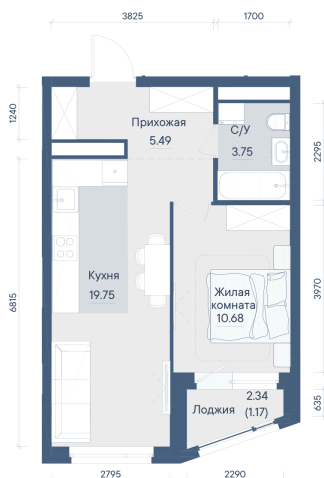

Номер: 280

1 КОМНАТНАЯ 40.84 м²

Отсканируйте QR-код и
смотрите на сайте
forum-gd.ru

7 326 955 руб.

В ипотеку от 26 288 руб.

Проект	Форум Парк	Корпус	3
Этаж	24	Секция	1

15.04.2026 01:10 (Мск)

Не является публичной офертой, цена может быть скорректирована. Информация взята с сайта «forum-gd.ru»

На этаже 24

1 комнатная 40.84 м²

15.04.2026 01:10 (Мск)

Не является публичной офертой, цена может быть скорректирована. Информация взята с сайта «forum-gd.ru»