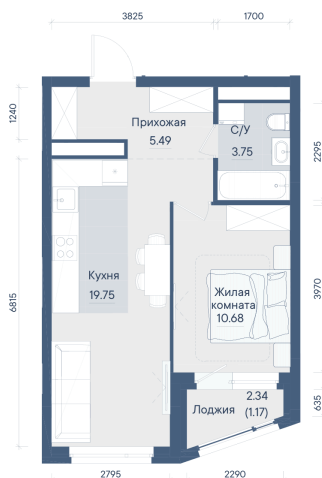

Номер: 280

1 КОМНАТНАЯ

40.84 м²

Отсканируйте QR-код и
смотрите на сайте
forum-gd.ru

7 490 076 руб.

В ипотеку от 16 816 руб.

Проект	Форум Парк	Корпус	3
Этаж	24	Секция	1
Сдача	4 кв. 2028		

14.06.2026 10:05 (Мск)

Не является публичной офертой, цена может быть скорректирована.
Информация взята с сайта «forum-gd.ru».

На этаже 24

1 комнатная 40.84 м²

14.06.2026 10:05 (Мск)

Не является публичной офертой, цена может быть скорректирована.
Информация взята с сайта «forum-gd.ru».