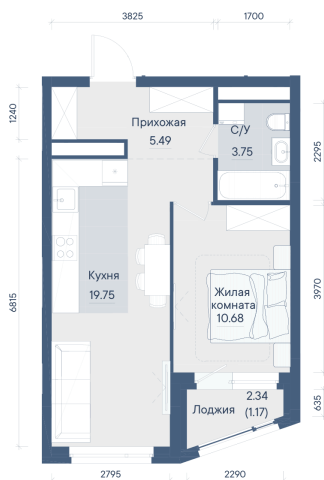

Номер: 280

Отсканируйте QR-код и
смотрите на сайте
forum-gd.ru

1 КОМНАТНАЯ 40.84 м²

7 435 795 руб.

В ипотеку от 16 695 руб.

Проект	Форум Парк	Корпус	3
Этаж	24	Секция	1
Сдача	4 кв. 2028		

25.05.2026 04:36 (Мск)

Не является публичной офертой, цена может быть скорректирована.
Информация взята с сайта «forum-gd.ru».

На этаже 24

1 комнатная 40.84 м²

25.05.2026 04:36 (Мск)

Не является публичной офертой, цена может быть скорректирована.
Информация взята с сайта «forum-gd.ru».