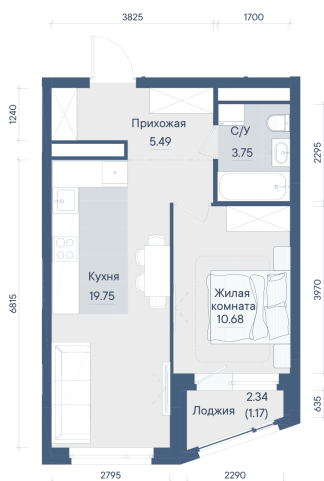

Номер: 280

Отсканируйте QR-код и
смотрите на сайте
forum-gd.ru

1 КОМНАТНАЯ 40.84 м²

7 435 795 руб.

В ипотеку от 16 695 руб.

Проект	Форум Парк	Корпус	3
Этаж	24	Секция	1
Сдача	4 кв. 2028		

05.05.2026 03:29 (Мск)