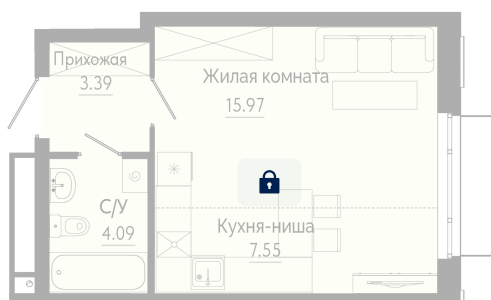

Номер: 281

Отсканируйте QR-код и
смотрите на сайте
forum-gd.ru

1 КОМНАТНАЯ 31 м²

5 868 417 руб.

В ипотеку от 15 811 руб.

Проект	Форум Парк	Корпус	1
Этаж	24	Секция	1
Сдача	4 кв. 2027		

26.05.2026 11:00 (Мск)

Не является публичной офертой, цена может быть скорректирована.
Информация взята с сайта «forum-gd.ru».

На этаже 24

1 комнатная 31 м²

26.05.2026 11:00 (Мск)

Не является публичной офертой, цена может быть скорректирована.
Информация взята с сайта «forum-gd.ru».