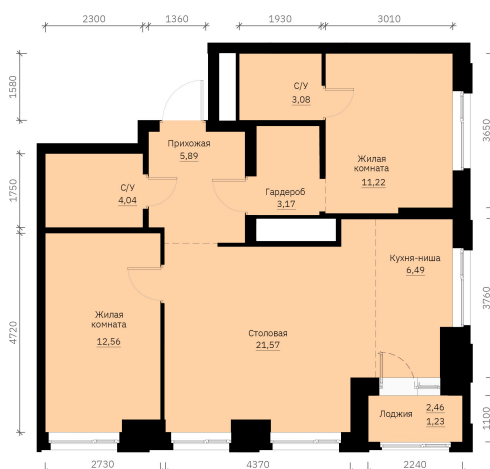

Номер: 238

2 КОМНАТНАЯ 70.2 м²

Отсканируйте QR-код и
смотрите на сайте
forum-gd.ru

11 425 734 руб.

В ипотеку от 30 783 руб.

Проект	Графит	Корпус	1
Этаж	27	Секция	1
Сдача	1 кв. 2028		

06.05.2026 13:40 (Мск)

Не является публичной офертой, цена может быть скорректирована. Информация взята с сайта «forum-gd.ru»