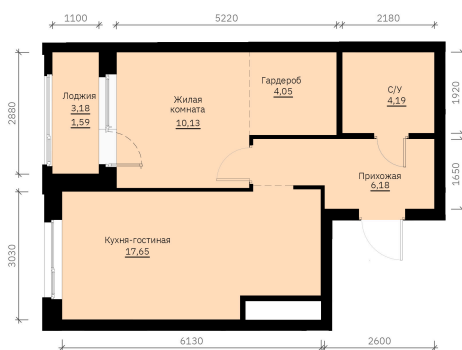

Номер: 187

Отсканируйте QR-код и
смотрите на сайте
forum-gd.ru

1 КОМНАТНАЯ 43.76 м²

7 890 515 руб.

В ипотеку от 21 259 руб.

Проект	Графит	Корпус	1
Этаж	21	Секция	1
Сдача	1 кв. 2028		

27.04.2026 15:05 (Мск)

Не является публичной офертой, цена может быть скорректирована. Информация взята с сайта «forum-gd.ru»