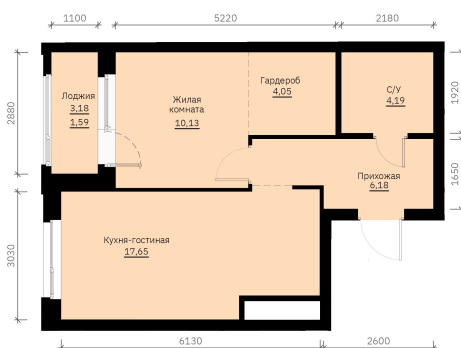

Номер: 187

Отсканируйте QR-код и
смотрите на сайте
forum-gd.ru

1 КОМНАТНАЯ

43.76 м²

7 890 515 руб.

В ипотеку от 21 259 руб.

Проект	Графит	Корпус	1
Этаж	21	Секция	1
Сдача	1 кв. 2028		

26.05.2026 12:55 (Мск)

Не является публичной офертой, цена может быть скорректирована.
Информация взята с сайта «forum-gd.ru».

На этаже 21

1 комнатная 43.76 м²

26.05.2026 12:55 (Мск)

Не является публичной офертой, цена может быть скорректирована.
Информация взята с сайта «forum-gd.ru».