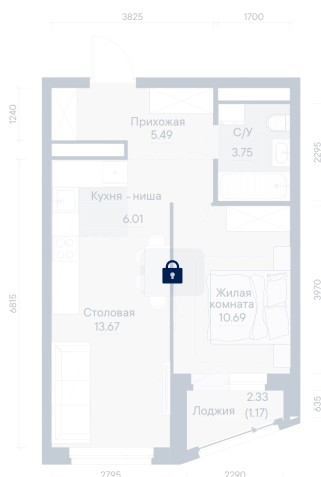

Номер: 255

Отсканируйте QR-код и
смотрите на сайте
forum-gd.ru

1 КОМНАТНАЯ

40.79 м²

7 319 609 руб.

В ипотеку от 16 434 руб.

Проект	Форум Парк	Корпус	3
Этаж	22	Секция	1
Сдача	4 кв. 2028		

19.06.2026 05:55 (Мск)

Не является публичной офертой, цена может быть скорректирована.
Информация взята с сайта «forum-gd.ru».

На этаже 22

1 комнатная 40.79 м²

19.06.2026 05:55 (Мск)

Не является публичной офертой, цена может быть скорректирована.
Информация взята с сайта «forum-gd.ru».