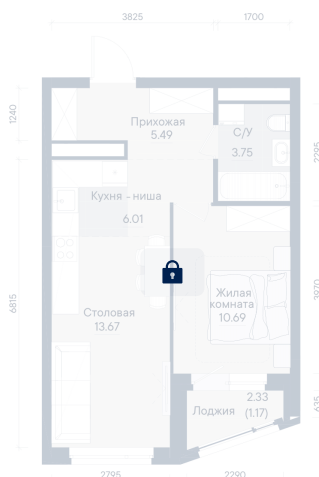

Номер: 255

Отсканируйте QR-код и
смотрите на сайте
forum-gd.ru

1 КОМНАТНАЯ 40.79 м²

7 319 609 руб.

В ипотеку от 16 434 руб.

Проект	Форум Парк	Корпус	3
Этаж	22	Секция	1
Сдача	4 кв. 2028		

30.05.2026 02:28 (Мск)

Не является публичной офертой, цена может быть скорректирована.
Информация взята с сайта «forum-gd.ru».

На этаже 22

1 комнатная 40.79 м²

30.05.2026 02:28 (Мск)

Не является публичной офертой, цена может быть скорректирована.
Информация взята с сайта «forum-gd.ru».