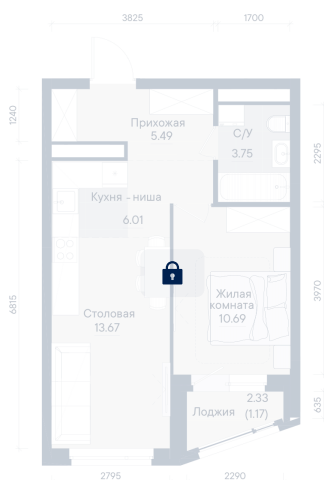

Номер: 255

Отсканируйте QR-код и
смотрите на сайте
forum-gd.ru

1 КОМНАТНАЯ 40.79 м²

7 319 609 руб.

В ипотеку от 16 434 руб.

Проект	Форум Парк	Корпус	3
Этаж	22	Секция	1
Сдача	4 кв. 2028		

09.05.2026 14:22 (Мск)

Не является публичной офертой, цена может быть скорректирована. Информация взята с сайта «forum-gd.ru»

На этаже 22

1 комнатная 40.79 м²

09.05.2026 14:22 (Мск)

Не является публичной офертой, цена может быть скорректирована. Информация взята с сайта «forum-gd.ru»