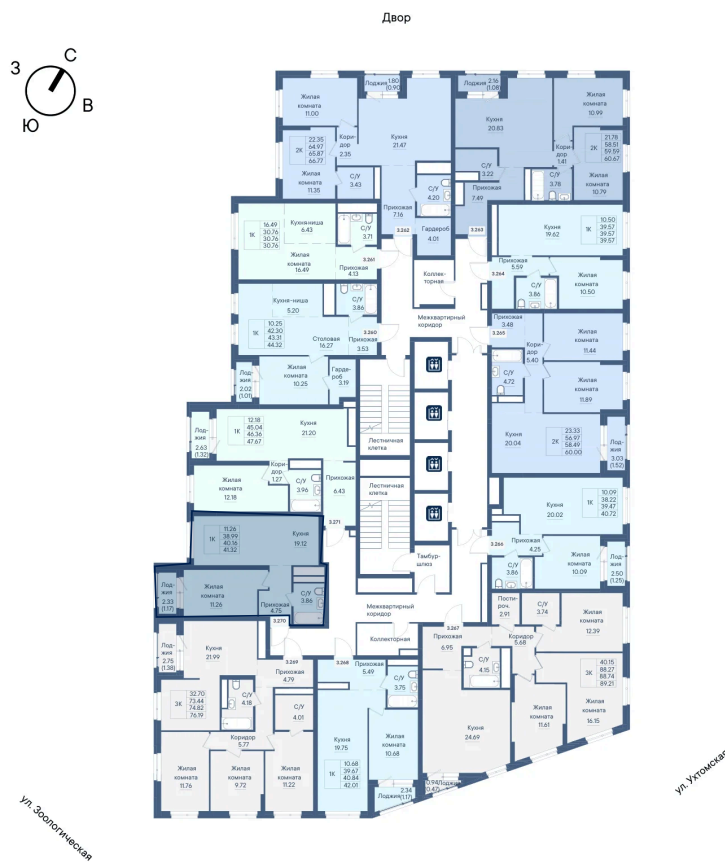

Номер: 306

Отсканируйте QR-код и
смотрите на сайте
forum-gd.ru

1 КОМНАТНАЯ 40.16 м²

7 584 355 руб.

В ипотеку от 27 211 руб.

Проект	Форум Парк	Корпус	3
Этаж	26	Секция	1
Сдача	4 кв. 2028		

02.06.2026 22:01 (Мск)

Не является публичной офертой, цена может быть скорректирована.
Информация взята с сайта «forum-gd.ru».

На этаже 26

1 комнатная 40.16 м²

02.06.2026 22:01 (Мск)

Не является публичной офертой, цена может быть скорректирована.
Информация взята с сайта «forum-gd.ru».