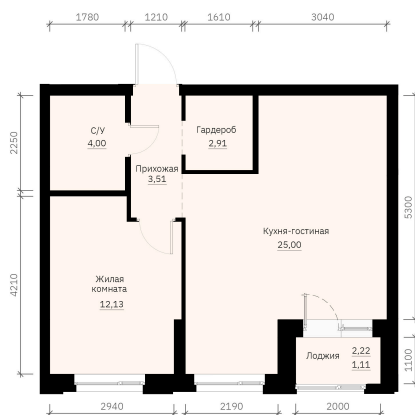

Номер: 203

Отсканируйте QR-код и
смотрите на сайте
forum-gd.ru

1 КОМНАТНАЯ

48.66 м²

~~8 481 245 руб.~~**8 057 183 руб.****В ипотеку от 18 090 руб.****Скидка**

Проект	Графит	Корпус	1
Этаж	23	Секция	1
Сдача	1 кв. 2028		