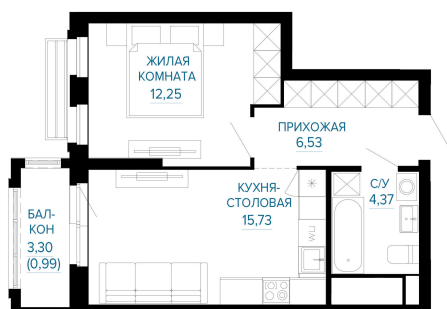

Номер: 266

Отсканируйте QR-код и
смотрите на сайте
forum-gd.ru

1 КОМНАТНАЯ

39.87 м²

6 919 581 руб.

В ипотеку от 15 536 руб.

Проект	Доминанта	Этаж	8
Секция	3	Сдача	1 кв. 2029

26.06.2026 17:38 (Мск)

Не является публичной офертой, цена может быть скорректирована.
Информация взята с сайта «forum-gd.ru».

На этаже 8

1 комнатная 39.87 м²

26.06.2026 17:38 (Мск)

Не является публичной офертой, цена может быть скорректирована.
Информация взята с сайта «forum-gd.ru».