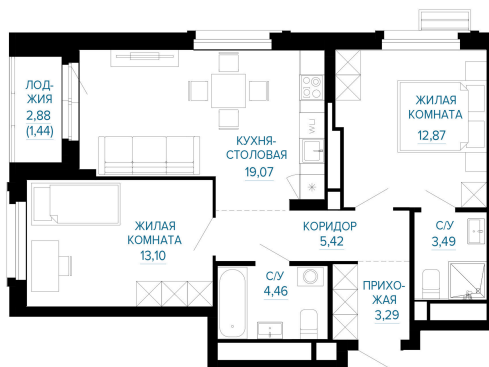

Номер: 355

2 КОМНАТНАЯ 63.14 м²

Отсканируйте QR-код и
смотрите на сайте
forum-gd.ru

10 754 180 руб.

В ипотеку от 45 729 руб.

Проект	Доминанта	Этаж	19
Секция	Доминанта Секция 3		

07.04.2026 07:12 (Мск)

Не является публичной офертой, цена может быть скорректирована. Информация взята с сайта «forum-gd.ru»