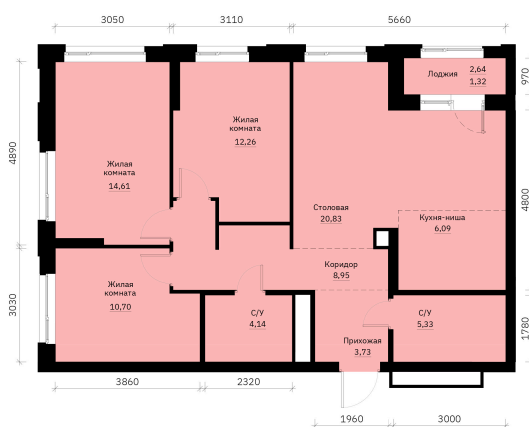

Номер: 108

Отсканируйте QR-код и
смотрите на сайте
forum-gd.ru

3 КОМНАТНАЯ

88.12 м²

12 512 657 руб.

В ипотеку от 33 712 руб.

Проект	Графит	Корпус	1
Этаж	13	Секция	1
Сдача	1 кв. 2028		

27.04.2026 10:27 (Мск)

Не является публичной офертой, цена может быть скорректирована. Информация взята с сайта «forum-gd.ru»

На этаже 13

3 комнатная 88.12 м²

27.04.2026 10:27 (Мск)

Не является публичной офертой, цена может быть скорректирована. Информация взята с сайта «forum-gd.ru»