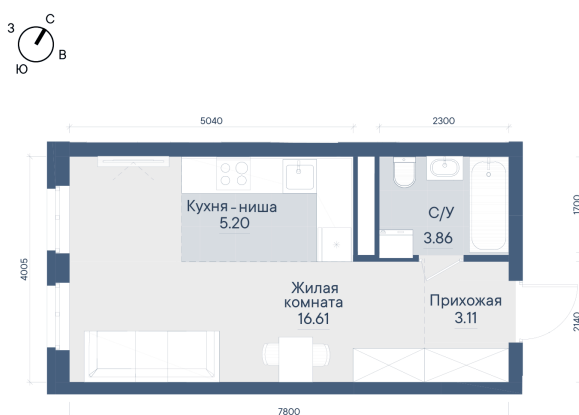

Номер: 308

Отсканируйте QR-код и
смотрите на сайте
forum-gd.ru

1 КОМНАТНАЯ

28.78 м²

5 671 637 руб.

В ипотеку от 12 734 руб.

Проект	Форум Парк	Корпус	3
Этаж	27	Секция	1
Сдача	4 кв. 2028		

10.07.2026 15:06 (Мск)