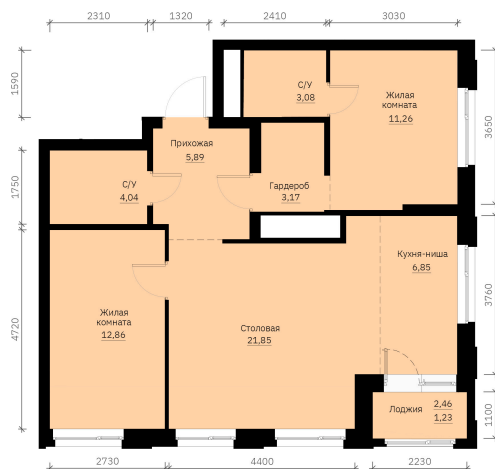

Номер: 246

Отсканируйте QR-код и
смотрите на сайте
forum-gd.ru

2 КОМНАТНАЯ

70.23 м²

~~11 642 993 руб.~~**11 060 786 руб.****В ипотеку от 24 833 руб.****Скидка**

Проект	Графит	Корпус	1
Этаж	28	Секция	1
Сдача	1 кв. 2028		

10.07.2026 21:01 (Мск)

Не является публичной офертой, цена может быть скорректирована.
Информация взята с сайта «forum-gd.ru».

На этаже 28

2 комнатная 70.23 м²

10.07.2026 21:01 (Мск)

Не является публичной офертой, цена может быть скорректирована.
Информация взята с сайта «forum-gd.ru».