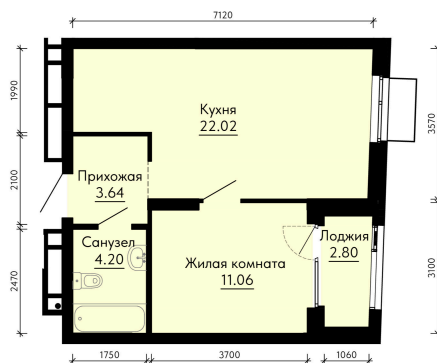

Номер: 429

Отсканируйте QR-код и
смотрите на сайте
forum-gd.ru

1 КОМНАТНАЯ 42.32 м²

9 130 600 руб.

В ипотеку от 20 500 руб.

Проект	Форум Парк	Корпус	2
Этаж	9	Секция	1
Сдача	1 кв. 2027		

09.06.2026 20:23 (Мск)