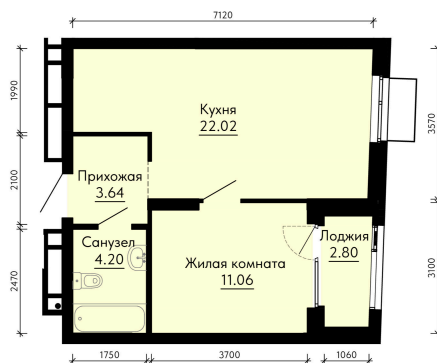

Номер: 429

Отсканируйте QR-код и
смотрите на сайте
forum-gd.ru

1 КОМНАТНАЯ 42.32 м²

9 130 600 руб.

В ипотеку от 20 500 руб.

Проект	Форум Парк	Корпус	2
Этаж	9	Секция	1
Сдача	1 кв. 2027		

29.06.2026 22:25 (Мск)