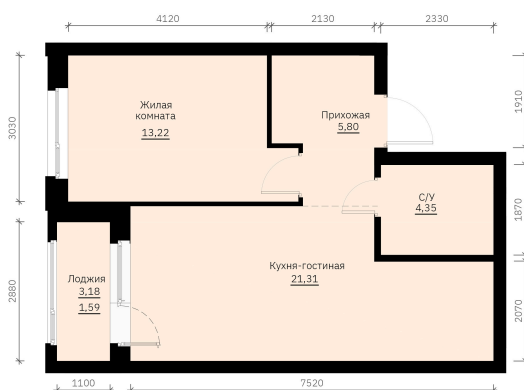

Номер: 143

Отсканируйте QR-код и
смотрите на сайте
forum-gd.ru

1 КОМНАТНАЯ 46.27 м²

7 961 316 руб.

В ипотеку от 21 449 руб.

Проект	Графит	Корпус	1
Этаж	17	Секция	1
Сдача	1 кв. 2028		

21.05.2026 00:19 (Мск)

Не является публичной офертой, цена может быть скорректирована.
Информация взята с сайта «forum-gd.ru».

На этаже 17

1 комнатная 46.27 м²

21.05.2026 00:19 (Мск)

Не является публичной офертой, цена может быть скорректирована.
Информация взята с сайта «forum-gd.ru».