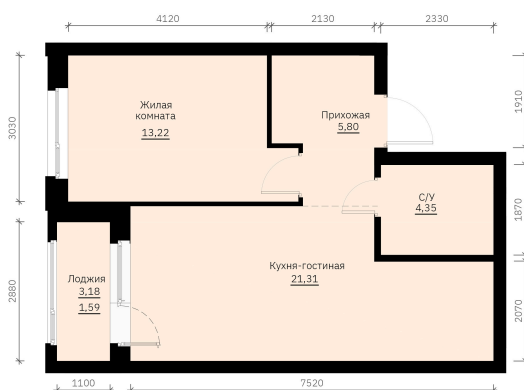

Номер: 143

Отсканируйте QR-код и
смотрите на сайте
forum-gd.ru

1 КОМНАТНАЯ 46.27 м²

7 961 316 руб.

В ипотеку от 21 449 руб.

Проект	Графит	Корпус	1
Этаж	17	Секция	1
Сдача	1 кв. 2028		

21.05.2026 00:19 (Мск)

Не является публичной офертой, цена может быть скорректирована.
Информация взята с сайта «forum-gd.ru».