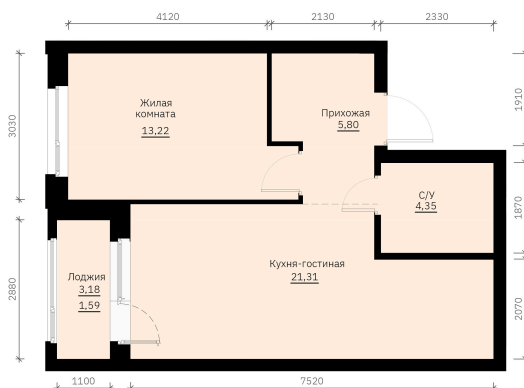

Номер: 143

Отсканируйте QR-код и
смотрите на сайте
forum-gd.ru

1 КОМНАТНАЯ

46.27 м²

7 961 316 руб.

В ипотеку от 21 449 руб.

Проект	Графит	Корпус	1
Этаж	17	Секция	1
Сдача	1 кв. 2028		

30.06.2026 05:00 (Мск)

Не является публичной офертой, цена может быть скорректирована.
Информация взята с сайта «forum-gd.ru».

На этаже 17

1 комнатная 46.27 м²

30.06.2026 05:00 (Мск)

Не является публичной офертой, цена может быть скорректирована.
Информация взята с сайта «forum-gd.ru».