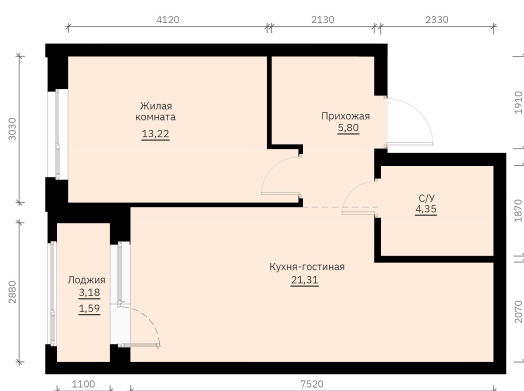

Номер: 143

Отсканируйте QR-код и
смотрите на сайте
forum-gd.ru

1 КОМНАТНАЯ

46.27 м²

7 961 316 руб.

В ипотеку от 21 449 руб.

Проект	Графит	Корпус	1
Этаж	17	Секция	1
Сдача	1 кв. 2028		

27.04.2026 10:29 (Мск)

Не является публичной офертой, цена может быть скорректирована. Информация взята с сайта «forum-gd.ru»

На этаже 17

1 комнатная 46.27 м²

27.04.2026 10:29 (Мск)

Не является публичной офертой, цена может быть скорректирована. Информация взята с сайта «forum-gd.ru»