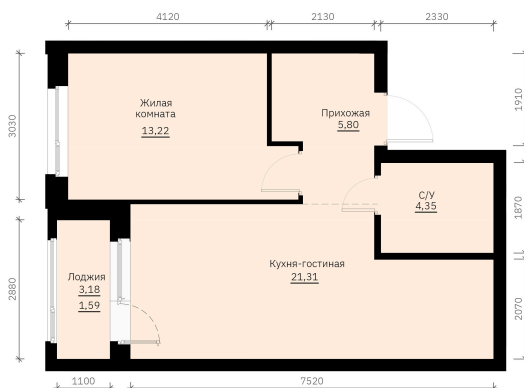

Номер: 143

Отсканируйте QR-код и
смотрите на сайте
forum-gd.ru

1 КОМНАТНАЯ 46.27 м²

7 961 316 руб.

В ипотеку от 33 166 руб.

Проект	Графит	Корпус	1
Этаж	17	Секция	1

07.04.2026 07:51 (Мск)

Не является публичной офертой, цена может быть скорректирована. Информация взята с сайта «forum-gd.ru»