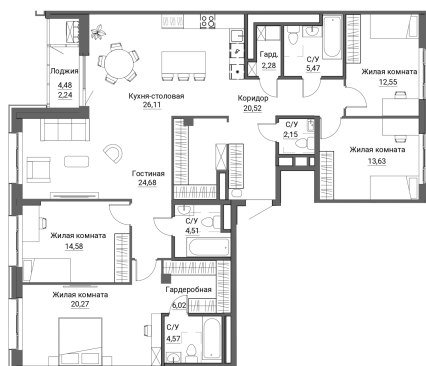

Номер: 50

Отсканируйте QR-код и
смотрите на сайте
forum-gd.ru

4 КОМНАТНАЯ 162.05 м²

45 456 497 руб.

В ипотеку от 386 623 руб.

Черновая отделка

Проект	Александровский Сад	Корпус	4 очередь
Этаж	8	Секция	2
Сдача	1 кв. 2027		

13.06.2026 06:04 (Мск)

Не является публичной офертой, цена может быть скорректирована.
Информация взята с сайта «forum-gd.ru».

На этаже 8

4 комнатная 162.05 м²

13.06.2026 06:04 (Мск)

Не является публичной офертой, цена может быть скорректирована.
Информация взята с сайта «forum-gd.ru».