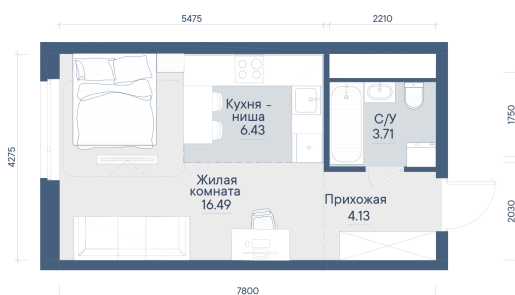

Номер: 285

Отсканируйте QR-код и
смотрите на сайте
forum-gd.ru

1 КОМНАТНАЯ

30.76 м²

5 742 491 руб.

В ипотеку от 12 893 руб.

Проект	Форум Парк	Корпус	3
Этаж	25	Секция	1
Сдача	4 кв. 2028		

05.05.2026 19:54 (Мск)

Не является публичной офертой, цена может быть скорректирована. Информация взята с сайта «forum-gd.ru»

На этаже 25

1 комнатная 30.76 м²

05.05.2026 19:54 (Мск)

Не является публичной офертой, цена может быть скорректирована. Информация взята с сайта «forum-gd.ru»