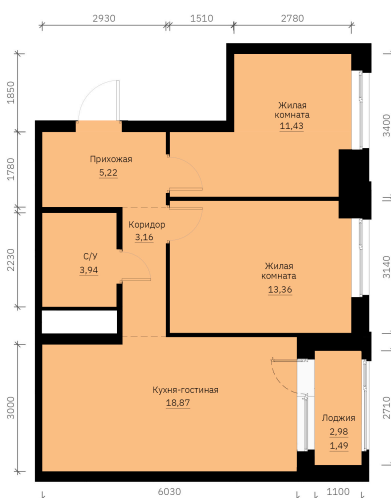

Номер: 228

2 КОМНАТНАЯ

57.92 м²

Отсканируйте QR-код и
смотрите на сайте
forum-gd.ru

9 880 438 руб.

В ипотеку от 26 620 руб.

Проект	Графит	Корпус	1
Этаж	26	Секция	1
Сдача	1 кв. 2028		

13.06.2026 17:20 (Мск)