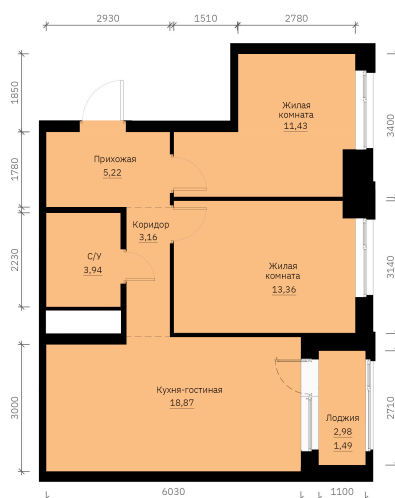

Номер: 228

# 2 КОМНАТНАЯ 57.92 м<sup>2</sup>

Отсканируйте QR-код и  
смотрите на сайте  
forum-gd.ru

**9 880 438 руб.**

В ипотеку от 26 620 руб.

Проект	Графит	Корпус	1
Этаж	26	Секция	1
Сдача	1 кв. 2028		

06.05.2026 13:36 (Мск)

# На этаже 26

2 комнатная 57.92 м<sup>2</sup>

06.05.2026 13:36 (Мск)

Не является публичной офертой, цена может быть скорректирована. Информация взята с сайта «forum-gd.ru»