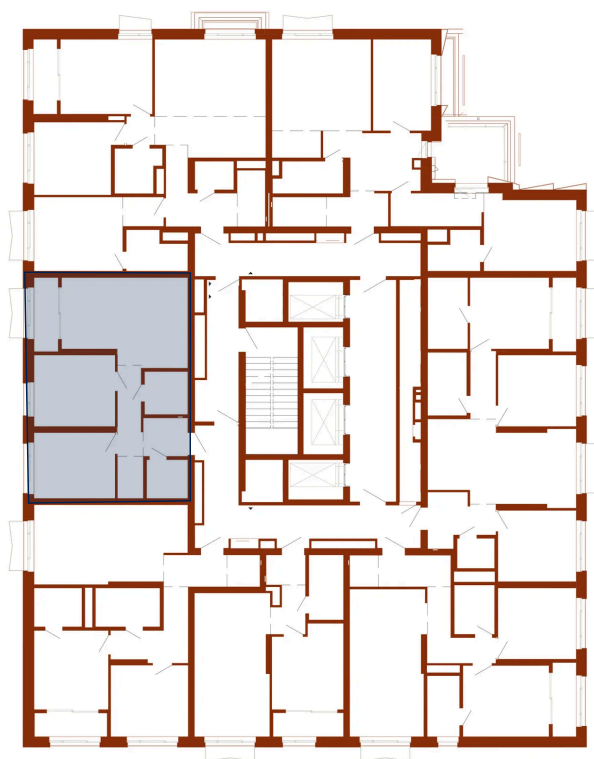

Номер: 138

2 КОМНАТНАЯ

66.3 м²

Отсканируйте QR-код и
смотрите на сайте
forum-gd.ru

18 345 000 руб.

В ипотеку от 61 890 руб.

Проект	Форма	Корпус	1
Этаж	17	Секция	1
Сдача	4 кв. 2026		

25.06.2026 16:15 (Мск)

Не является публичной офертой, цена может быть скорректирована.
Информация взята с сайта «forum-gd.ru».

На этаже 17

2 комнатная 66.3 м²

25.06.2026 16:15 (Мск)

Не является публичной офертой, цена может быть скорректирована.
Информация взята с сайта «forum-gd.ru».