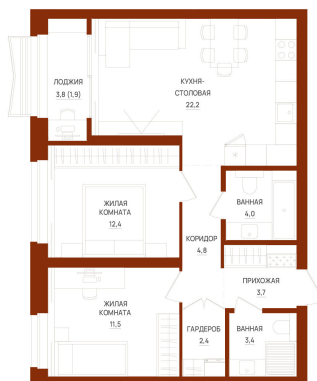

Номер: 138

2 КОМНАТНАЯ 66.3 м²

Отсканируйте QR-код и
смотрите на сайте
forum-gd.ru

18 345 000 руб.

В ипотеку от 61 890 руб.

Проект	Форма	Корпус	1
Этаж	17	Секция	1
Сдача	4 кв. 2026		

21.05.2026 00:57 (Мск)

Не является публичной офертой, цена может быть скорректирована.
Информация взята с сайта «forum-gd.ru».

На этаже 17

2 комнатная 66.3 м²

21.05.2026 00:57 (Мск)

Не является публичной офертой, цена может быть скорректирована.
Информация взята с сайта «forum-gd.ru».