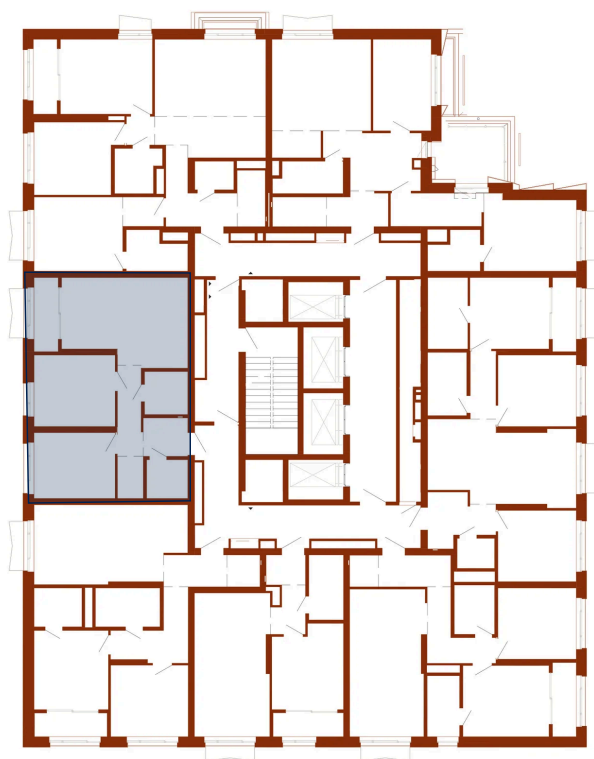

Номер: 138

2 КОМНАТНАЯ 66.3 м²

Отсканируйте QR-код и
смотрите на сайте
forum-gd.ru

18 345 000 руб.

В ипотеку от 61 890 руб.

Проект	Форма	Корпус	1
Этаж	17	Секция	1
Сдача	4 кв. 2026		

21.05.2026 00:57 (Мск)

Не является публичной офертой, цена может быть скорректирована.
Информация взята с сайта «forum-gd.ru».

На этаже 17

2 комнатная 66.3 м²

21.05.2026 00:57 (Мск)

Не является публичной офертой, цена может быть скорректирована.
Информация взята с сайта «forum-gd.ru».