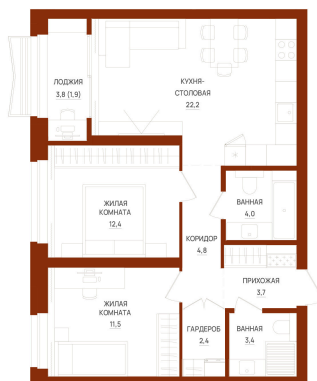

Номер: 138

2 КОМНАТНАЯ

66.3 м²

Отсканируйте QR-код и
смотрите на сайте
forum-gd.ru

18 345 000 руб.

В ипотеку от 61 890 руб.

Проект	Форма	Корпус	1
Этаж	17	Секция	1
Сдача	4 кв. 2026		

25.06.2026 16:15 (Мск)

Не является публичной офертой, цена может быть скорректирована.
Информация взята с сайта «forum-gd.ru».

На этаже 17

2 комнатная 66.3 м²

25.06.2026 16:15 (Мск)

Не является публичной офертой, цена может быть скорректирована.
Информация взята с сайта «forum-gd.ru».