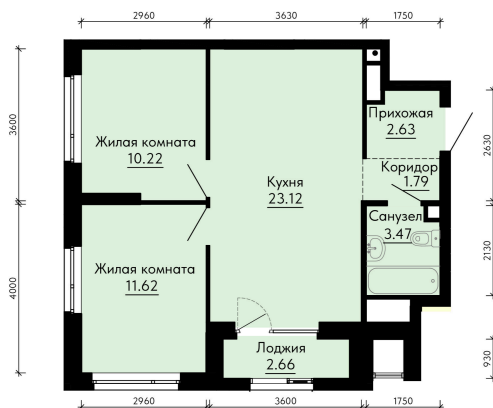

Номер: 408

2 КОМНАТНАЯ 54.18 м²

Отсканируйте QR-код и
смотрите на сайте
forum-gd.ru

10 705 433 руб.

В ипотеку от 28 843 руб.

Проект	Форум Парк	Корпус	2
Этаж	7	Секция	1
Сдача	1 кв. 2027		

08.06.2026 12:20 (Мск)

Не является публичной офертой, цена может быть скорректирована.
Информация взята с сайта «forum-gd.ru».

На этаже 7

2 комнатная 54.18 м²

08.06.2026 12:20 (Мск)

Не является публичной офертой, цена может быть скорректирована.
Информация взята с сайта «forum-gd.ru».