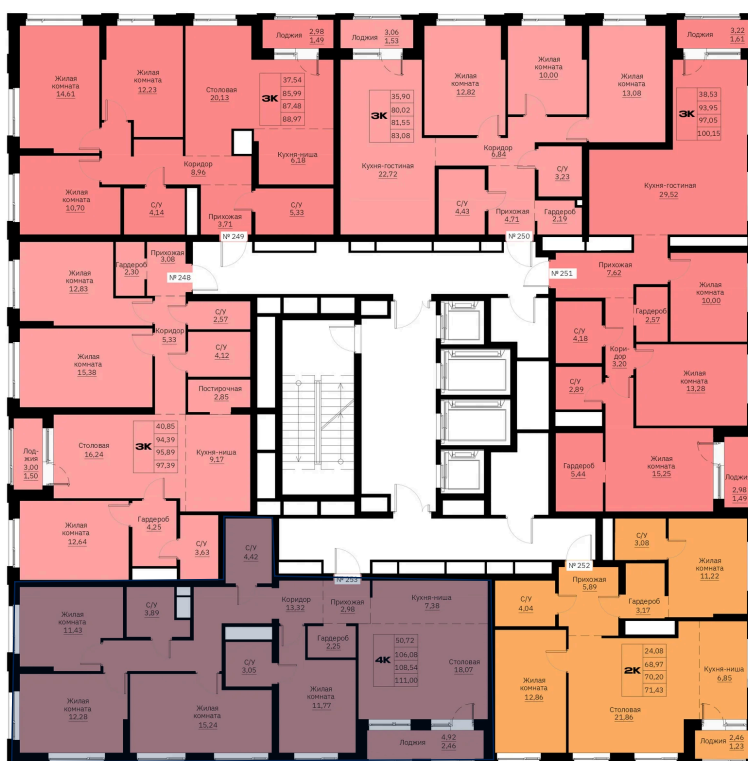

Номер: 259

4 КОМНАТНАЯ 108.54 м²

Отсканируйте QR-код и
смотрите на сайте
forum-gd.ru

19 300 019 руб.

В ипотеку от 52 807 руб.

Проект	Графит	Корпус	1
Этаж	30	Секция	1

07.04.2026 04:00 (Мск)

Не является публичной офертой, цена может быть скорректирована. Информация взята с сайта «forum-gd.ru»

На этаже 30

4 комнатная 108.54 м²

07.04.2026 04:00 (Мск)

Не является публичной офертой, цена может быть скорректирована. Информация взята с сайта «forum-gd.ru»