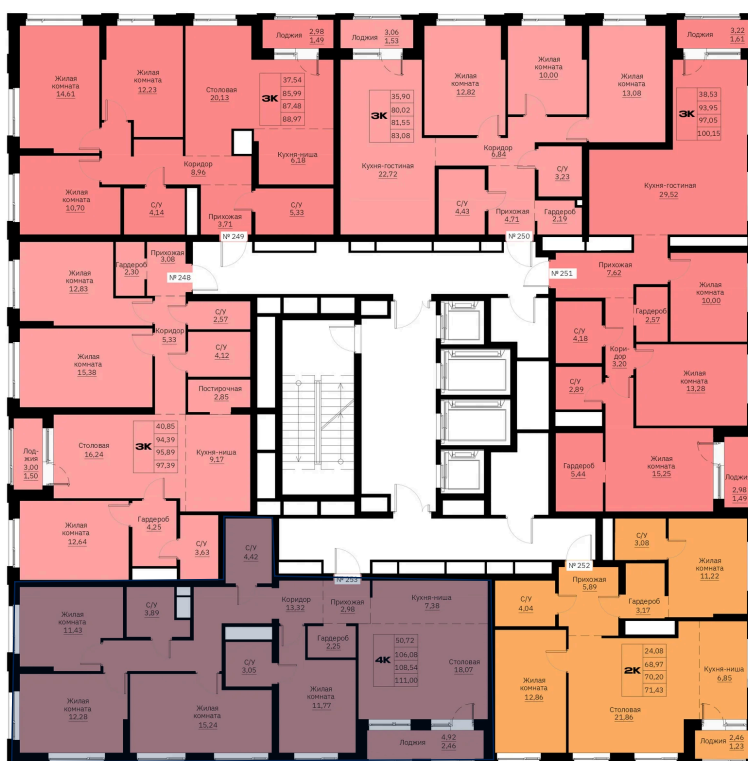

Номер: 259

Отсканируйте QR-код и
смотрите на сайте
forum-gd.ru

4 КОМНАТНАЯ 108.54 м²

19 300 019 руб.

В ипотеку от 57 988 руб.

Проект	Графит	Корпус	1
Этаж	30	Секция	1
Сдача	1 кв. 2028		

06.06.2026 14:30 (Мск)

Не является публичной офертой, цена может быть скорректирована.
Информация взята с сайта «forum-gd.ru».

На этаже 30

4 комнатная 108.54 м²

06.06.2026 14:30 (Мск)

Не является публичной офертой, цена может быть скорректирована.
Информация взята с сайта «forum-gd.ru».