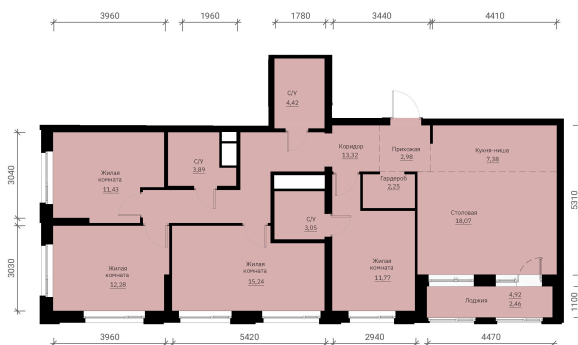

Номер: 259

4 КОМНАТНАЯ 108.54 м²

Отсканируйте QR-код и
смотрите на сайте
forum-gd.ru

19 300 019 руб.

В ипотеку от 52 807 руб.

Проект	Графит	Корпус	1
Этаж	30	Секция	1

07.04.2026 04:00 (Мск)

Не является публичной офертой, цена может быть скорректирована. Информация взята с сайта «forum-gd.ru»

На этаже 30

4 комнатная 108.54 м²

07.04.2026 04:00 (Мск)

Не является публичной офертой, цена может быть скорректирована. Информация взята с сайта «forum-gd.ru»