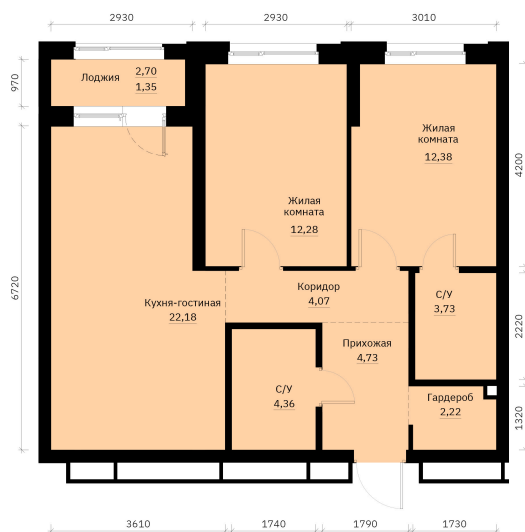

Номер: 136

2 КОМНАТНАЯ

68.02 м²

Отсканируйте QR-код и
смотрите на сайте
forum-gd.ru

10 761 350 руб.

В ипотеку от 28 993 руб.

Проект	Графит	Корпус	1
Этаж	16	Секция	1
Сдача	1 кв. 2028		

26.06.2026 16:21 (Мск)