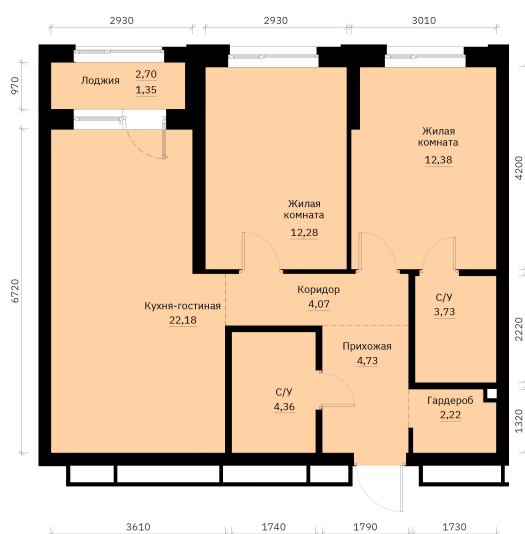

Номер: 136

2 КОМНАТНАЯ 68.02 м²

Отсканируйте QR-код и
смотрите на сайте
forum-gd.ru

10 761 350 руб.

В ипотеку от 28 993 руб.

Проект	Графит	Корпус	1
Этаж	16	Секция	1
Сдача	1 кв. 2028		

17.05.2026 12:02 (Мск)

Не является публичной офертой, цена может быть скорректирована. Информация взята с сайта «forum-gd.ru»