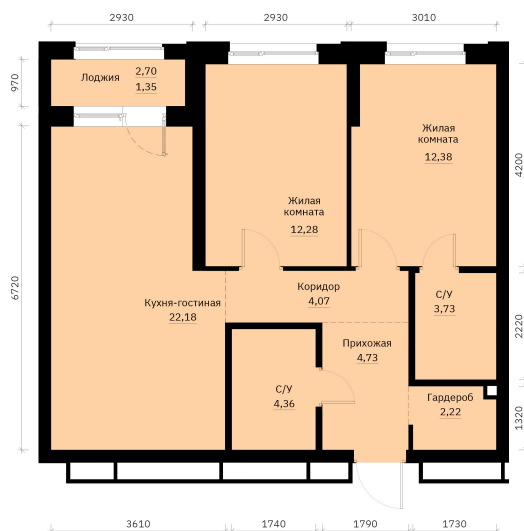

Номер: 136

2 КОМНАТНАЯ 68.02 м²

Отсканируйте QR-код и
смотрите на сайте
forum-gd.ru

10 761 350 руб.

В ипотеку от 48 448 руб.

Проект	Графит	Корпус	1
Этаж	16	Секция	1

07.04.2026 02:18 (Мск)

Не является публичной офертой, цена может быть скорректирована. Информация взята с сайта «forum-gd.ru»