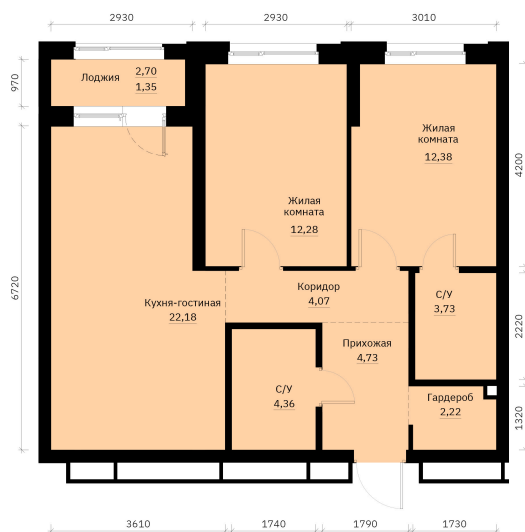

Номер: 136

2 КОМНАТНАЯ 68.02 м²

Отсканируйте QR-код и
смотрите на сайте
forum-gd.ru

10 761 350 руб.

В ипотеку от 28 993 руб.

| | | | |
|--------|------------|--------|---|
| Проект | Графит | Корпус | 1 |
| Этаж | 16 | Секция | 1 |
| Сдача | 1 кв. 2028 | | |

06.06.2026 14:36 (Мск)

Не является публичной офертой, цена может быть скорректирована.
Информация взята с сайта «forum-gd.ru».

На этаже 16

2 комнатная 68.02 м²

06.06.2026 14:36 (Мск)

Не является публичной офертой, цена может быть скорректирована.
Информация взята с сайта «forum-gd.ru».