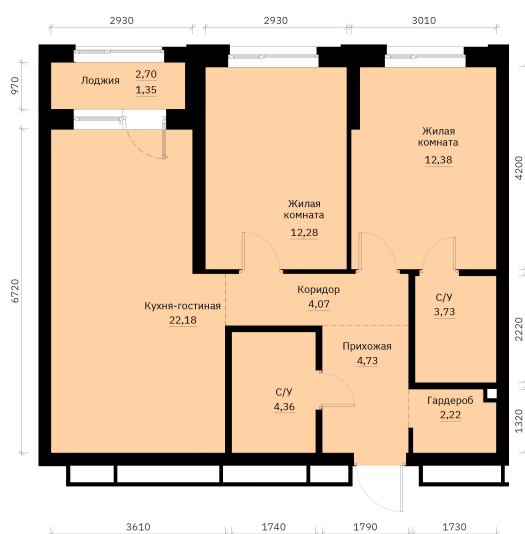

# 2 КОМНАТНАЯ 68.02 м<sup>2</sup>

Отсканируйте QR-код и  
смотрите на сайте  
forum-gd.ru

10 761 350 руб.

В ипотеку от 28 993 руб.

Проект	Графит	Корпус	1
Этаж	16	Секция	1
Сдача	1 кв. 2028		

17.05.2026 12:02 (Мск)