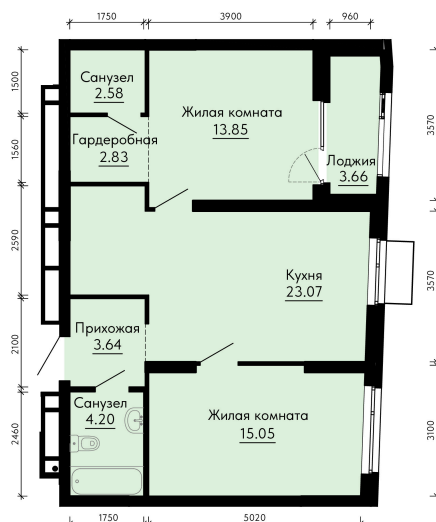

Номер: 686

2 КОМНАТНАЯ 67.05 м²

Отсканируйте QR-код и
смотрите на сайте
forum-gd.ru

12 533 165 руб.

В ипотеку от 28 139 руб.

Проект	Форум Парк	Корпус	2
Этаж	30	Секция	1
Сдача	1 кв. 2027		

08.06.2026 12:17 (Мск)

Не является публичной офертой, цена может быть скорректирована.
Информация взята с сайта «forum-gd.ru».

На этаже 30

2 комнатная 67.05 м²

08.06.2026 12:17 (Мск)

Не является публичной офертой, цена может быть скорректирована.
Информация взята с сайта «forum-gd.ru».