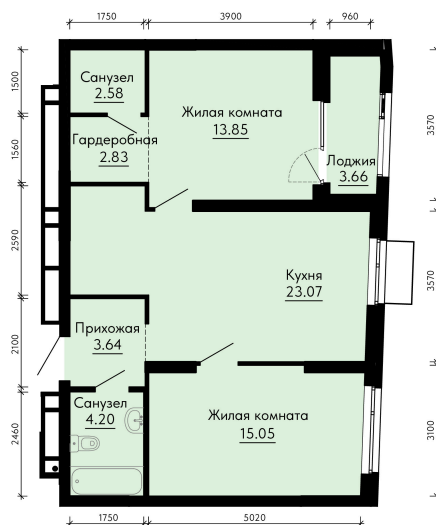

Номер: 686

2 КОМНАТНАЯ

67.05 м²

Отсканируйте QR-код и
смотрите на сайте
forum-gd.ru

12 533 165 руб.

В ипотеку от 28 139 руб.

Проект	Форум Парк	Корпус	2
Этаж	30	Секция	1
Сдача	1 кв. 2027		

29.06.2026 16:20 (Мск)

Не является публичной офертой, цена может быть скорректирована.
Информация взята с сайта «forum-gd.ru».