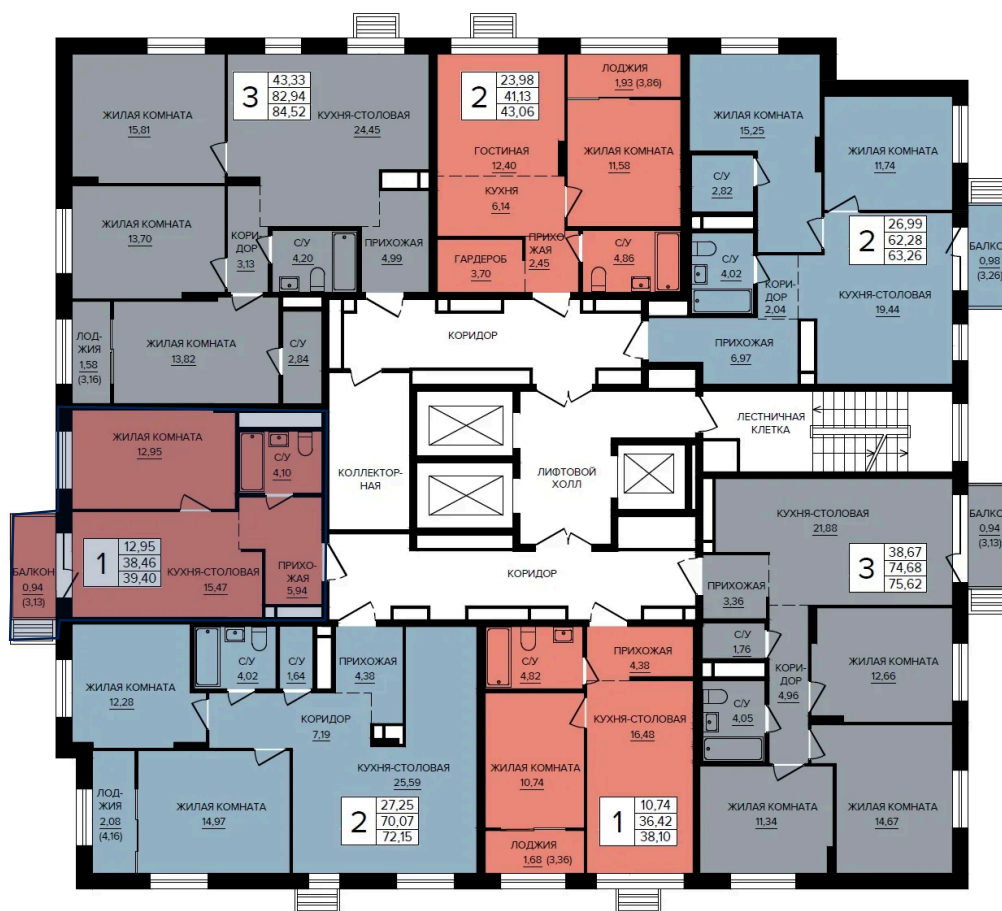

Номер: 137

1 КОМНАТНАЯ 39.4 м²

Отсканируйте QR-код и
смотрите на сайте
forum-gd.ru

7 107 549 руб.

В ипотеку от 24 213 руб.

Проект	Доминанта	Корпус	1
Этаж	21	Секция	1
Сдача	Сдан		

30.05.2026 18:51 (Мск)

Не является публичной офертой, цена может быть скорректирована.
Информация взята с сайта «forum-gd.ru».

На этаже 21

1 комнатная 39.4 м²

30.05.2026 18:51 (Мск)

Не является публичной офертой, цена может быть скорректирована.
Информация взята с сайта «forum-gd.ru».