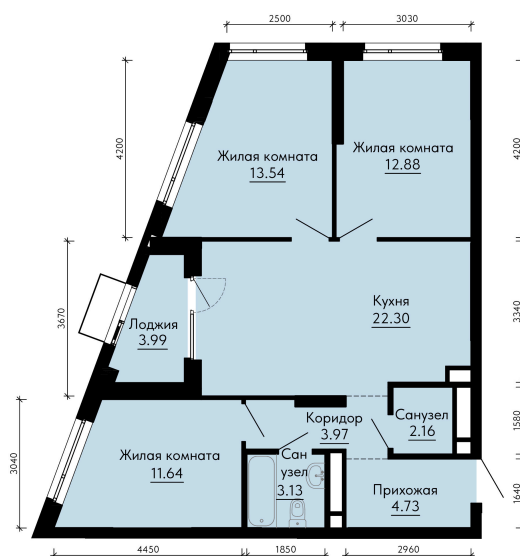

Номер: 695

Отсканируйте QR-код и
смотрите на сайте
forum-gd.ru

3 КОМНАТНАЯ 76.35 м²

14 635 223 руб.

В ипотеку от 39 431 руб.

Проект	Форум Парк	Корпус	2
Этаж	31	Секция	1
Сдача	1 кв. 2027		

10.06.2026 03:18 (Мск)