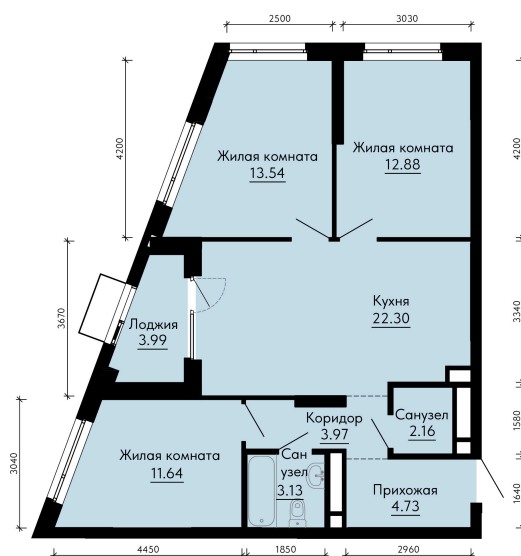

Номер: 695

Отсканируйте QR-код и
смотрите на сайте
forum-gd.ru

3 КОМНАТНАЯ 76.35 м²

14 635 223 руб.

В ипотеку от 39 431 руб.

Проект	Форум Парк	Корпус	2
Этаж	31	Секция	1
Сдача	1 кв. 2027		

01.07.2026 06:14 (Мск)