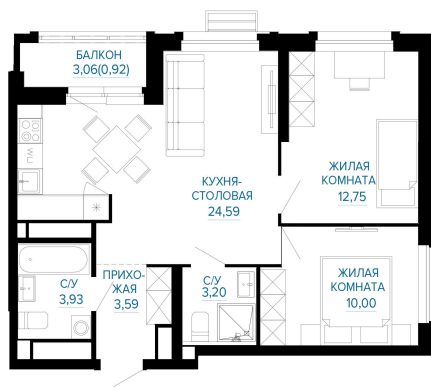

Номер: 364

Отсканируйте QR-код и
смотрите на сайте
forum-gd.ru

2 КОМНАТНАЯ

58.98 м²

9 943 609 руб.

В ипотеку от 34 816 руб.

Проект	Доминанта	Этаж	20
Секция	Доминанта Секция 3		

07.04.2026 08:43 (Мск)