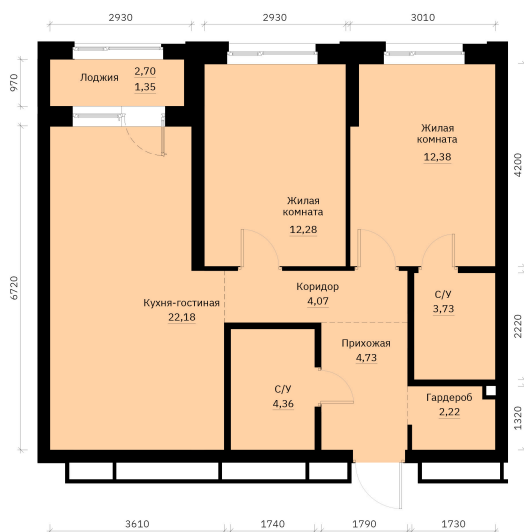

Номер: 100

Отсканируйте QR-код и
смотрите на сайте
forum-gd.ru

2 КОМНАТНАЯ

68.02 м²

10 478 864 руб.

В ипотеку от 23 527 руб.

Проект	Графит	Корпус	1
Этаж	12	Секция	1
Сдача	1 кв. 2028		

26.06.2026 17:33 (Мск)

Не является публичной офертой, цена может быть скорректирована.
Информация взята с сайта «forum-gd.ru».

На этаже 12

2 комнатная 68.02 м²

26.06.2026 17:33 (Мск)

Не является публичной офертой, цена может быть скорректирована.