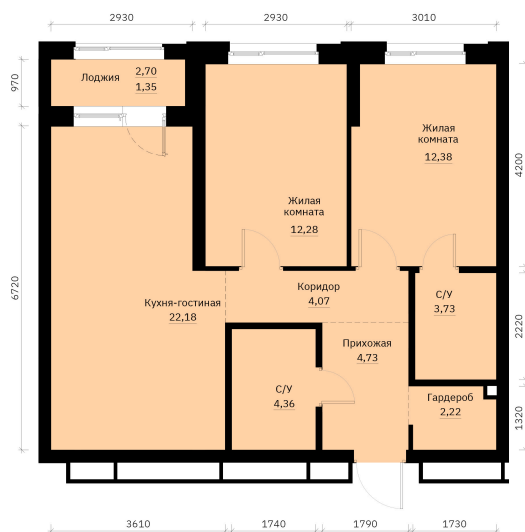

# 2 КОМНАТНАЯ 68.02 м<sup>2</sup>

Отсканируйте QR-код и  
смотрите на сайте  
forum-gd.ru

**10 478 864 руб.**

**В ипотеку от 23 527 руб.**

Проект	Графит	Корпус	1
Этаж	12	Секция	1
Сдача	1 кв. 2028		

06.06.2026 14:31 (Мск)