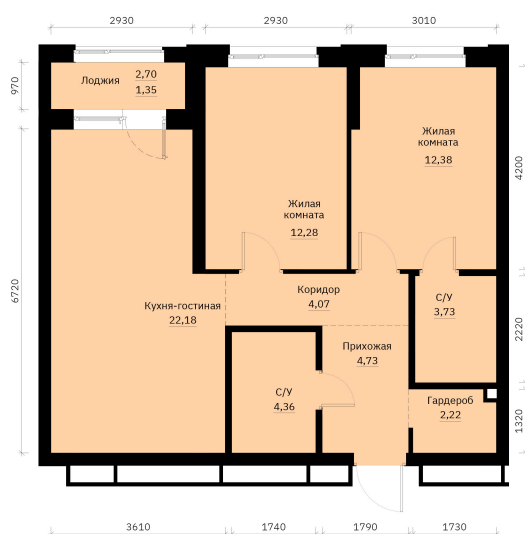

# 2 КОМНАТНАЯ 68.02 м<sup>2</sup>

Отсканируйте QR-код и  
смотрите на сайте  
forum-gd.ru

**10 478 864 руб.**

В ипотеку от 28 232 руб.

Проект	Графит	Корпус	1
Этаж	12	Секция	1
Сдача	1 кв. 2028		

27.04.2026 08:13 (Мск)

# На этаже 12

2 комнатная 68.02 м<sup>2</sup>

27.04.2026 08:13 (Мск)

Не является публичной офертой, цена может быть скорректирована. Информация взята с сайта «forum-gd.ru»