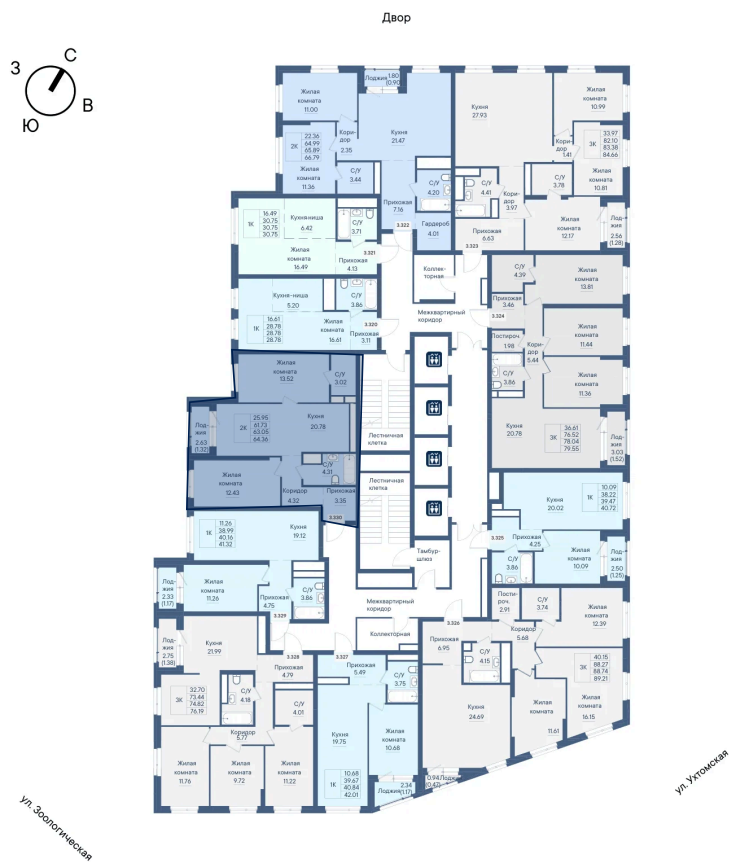

Номер: 341

2 КОМНАТНАЯ 63.05 м²

Отсканируйте QR-код и
смотрите на сайте
forum-gd.ru

10 935 081 руб.

В ипотеку от 39 233 руб.

Проект	Форум Парк	Корпус	3
Этаж	29	Секция	1
Сдача	4 кв. 2028		

25.05.2026 20:22 (Мск)

Не является публичной офертой, цена может быть скорректирована.
Информация взята с сайта «forum-gd.ru».

На этаже 29

2 комнатная 63.05 м²

25.05.2026 20:22 (Мск)

Не является публичной офертой, цена может быть скорректирована.
Информация взята с сайта «forum-gd.ru».