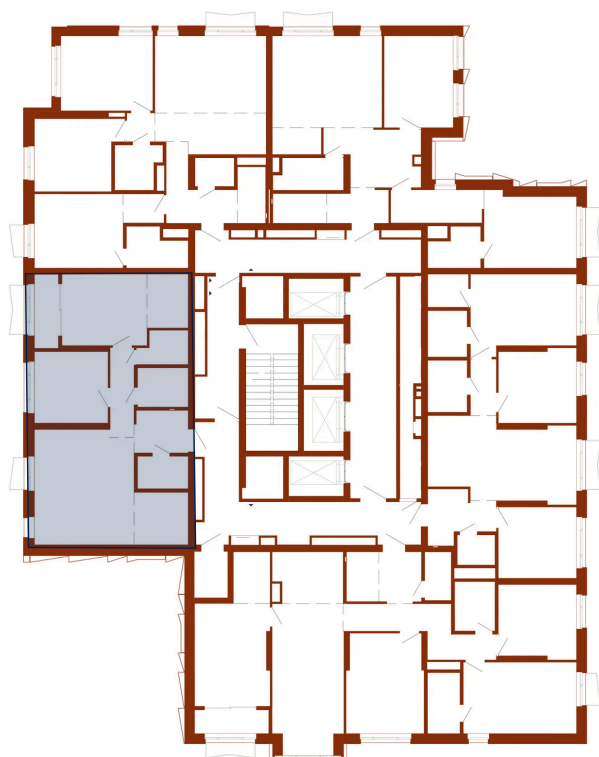

На этаже 25

3 комнатная 82.1 м²

27.04.2026 08:12 (Мск)

Не является публичной офертой, цена может быть скорректирована. Информация взята с сайта «forum-gd.ru»