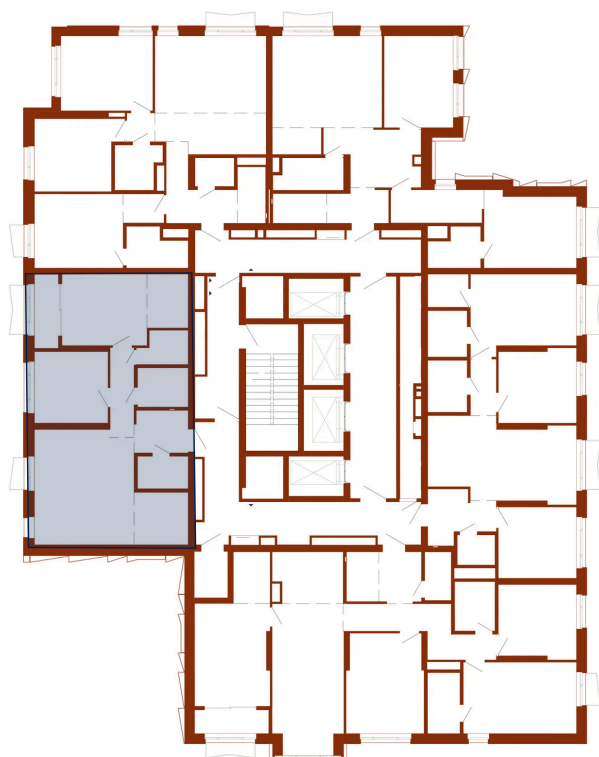

# 3 КОМНАТНАЯ 82.1 м<sup>2</sup>

Отсканируйте QR-код и  
смотрите на сайте  
forum-gd.ru

**19 640 501 руб.**

**В ипотеку от 100 257 руб.**

Проект	Форма	Корпус	1
Этаж	25	Секция	1
Сдача	4 кв. 2026		

27.04.2026 08:12 (Мск)

Не является публичной офертой, цена может быть скорректирована. Информация взята с сайта «forum-gd.ru»

На этаже 25

3 комнатная 82.1 м<sup>2</sup>

27.04.2026 08:12 (Мск)

Не является публичной офертой, цена может быть скорректирована. Информация взята с сайта «forum-gd.ru»