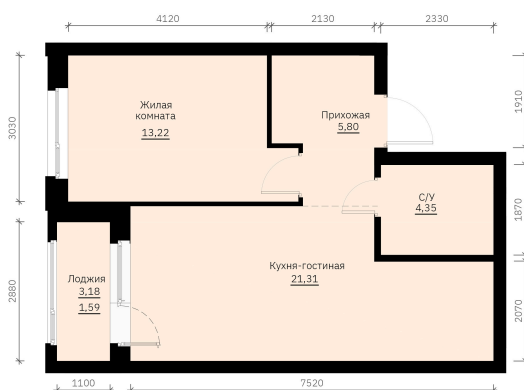

Номер: 170

Отсканируйте QR-код и
смотрите на сайте
forum-gd.ru

1 КОМНАТНАЯ 46.27 м²

8 050 214 руб.

В ипотеку от 21 689 руб.

Проект	Графит	Корпус	1
Этаж	20	Секция	1
Сдача	1 кв. 2028		

30.06.2026 04:54 (Мск)

Не является публичной офертой, цена может быть скорректирована.
Информация взята с сайта «forum-gd.ru».