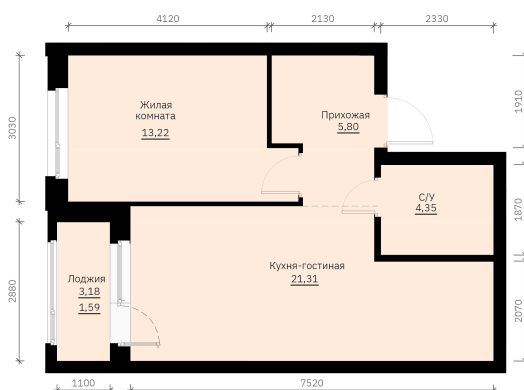

# 1 КОМНАТНАЯ 46.27 м<sup>2</sup>

**8 050 214 руб.**

**В ипотеку от 21 689 руб.**

Проект	Графит	Корпус	1
Этаж	20	Секция	1
Сдача	1 кв. 2028		

21.05.2026 00:17 (Мск)

Не является публичной офертой, цена может быть скорректирована.  
Информация взята с сайта «forum-gd.ru».