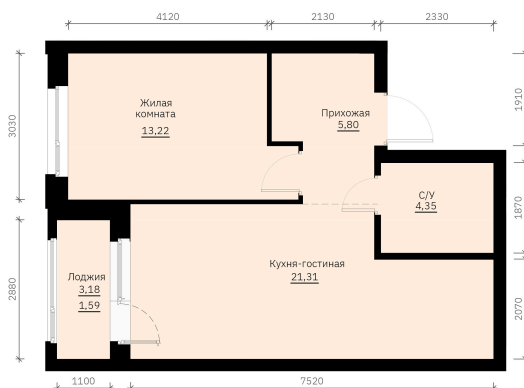

Номер: 170

Отсканируйте QR-код и
смотрите на сайте
forum-gd.ru

1 КОМНАТНАЯ 46.27 м²

8 050 214 руб.

В ипотеку от 21 689 руб.

Проект	Графит	Корпус	1
Этаж	20	Секция	1
Сдача	1 кв. 2028		

10.06.2026 03:20 (Мск)

Не является публичной офертой, цена может быть скорректирована.
Информация взята с сайта «forum-gd.ru».

На этаже 20

1 комнатная 46.27 м²

10.06.2026 03:20 (Мск)

Не является публичной офертой, цена может быть скорректирована.
Информация взята с сайта «forum-gd.ru».