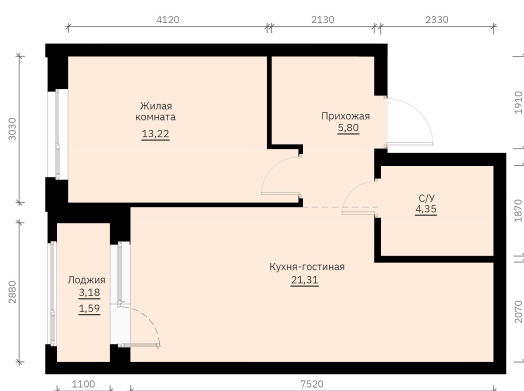

Номер: 170

Отсканируйте QR-код и
смотрите на сайте
forum-gd.ru

1 КОМНАТНАЯ

46.27 м²

8 050 214 руб.

В ипотеку от 21 689 руб.

Проект	Графит	Корпус	1
Этаж	20	Секция	1
Сдача	1 кв. 2028		

27.04.2026 14:05 (Мск)

Не является публичной офертой, цена может быть скорректирована. Информация взята с сайта «forum-gd.ru»

На этаже 20

1 комнатная 46.27 м²

27.04.2026 14:05 (Мск)

Не является публичной офертой, цена может быть скорректирована. Информация взята с сайта «forum-gd.ru»