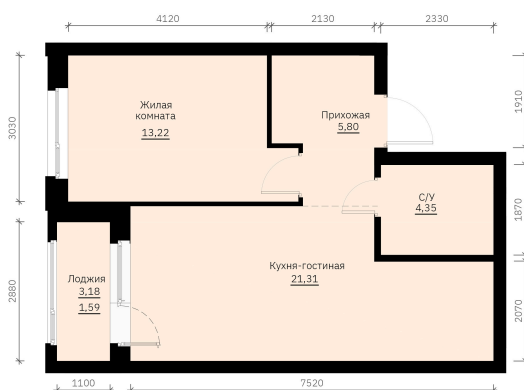

Номер: 170

Отсканируйте QR-код и
смотрите на сайте
forum-gd.ru

1 КОМНАТНАЯ 46.27 м²

8 050 214 руб.

В ипотеку от 33 536 руб.

Проект	Графит	Корпус	1
Этаж	20	Секция	1

07.04.2026 08:32 (Мск)

Не является публичной офертой, цена может быть скорректирована. Информация взята с сайта «forum-gd.ru»

На этаже 20

1 комнатная 46.27 м²

07.04.2026 08:32 (Мск)

Не является публичной офертой, цена может быть скорректирована. Информация взята с сайта «forum-gd.ru»