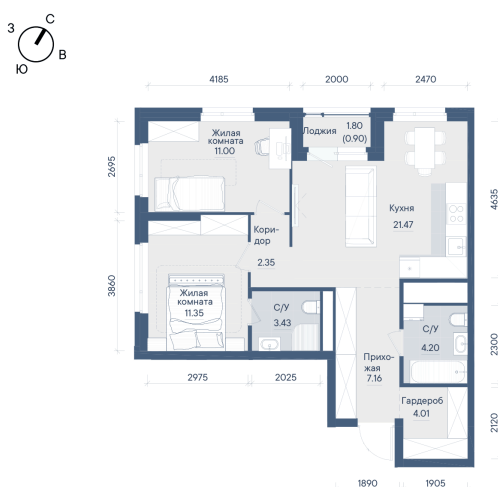

Номер: 310

2 КОМНАТНАЯ

65.87 м²

Отсканируйте QR-код и
смотрите на сайте
forum-gd.ru

11 886 946 руб.

В ипотеку от 26 688 руб.

Проект	Форум Парк	Корпус	3
Этаж	27	Секция	1
Сдача	4 кв. 2028		

14.06.2026 17:44 (Мск)

Не является публичной офертой, цена может быть скорректирована.
Информация взята с сайта «forum-gd.ru».

На этаже 27

2 комнатная 65.87 м²

14.06.2026 17:44 (Мск)

Не является публичной офертой, цена может быть скорректирована.
Информация взята с сайта «forum-gd.ru».