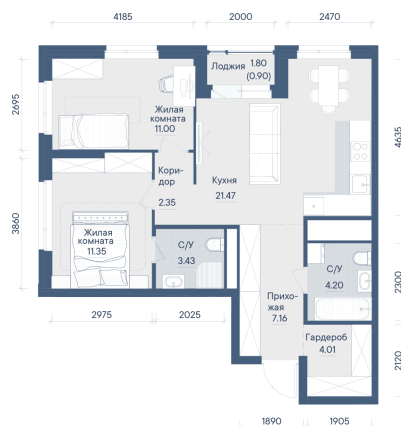

Номер: 286

2 КОМНАТНАЯ 65.87 м²

Отсканируйте QR-код и
смотрите на сайте
forum-gd.ru

11 477 825 руб.

В ипотеку от 61 755 руб.

Проект	Форум Парк	Корпус	3
Этаж	25	Секция	1

15.04.2026 01:10 (Мск)

Не является публичной офертой, цена может быть скорректирована. Информация взята с сайта «forum-gd.ru»

На этаже 25

2 комнатная 65.87 м²

15.04.2026 01:10 (Мск)

Не является публичной офертой, цена может быть скорректирована. Информация взята с сайта «forum-gd.ru»