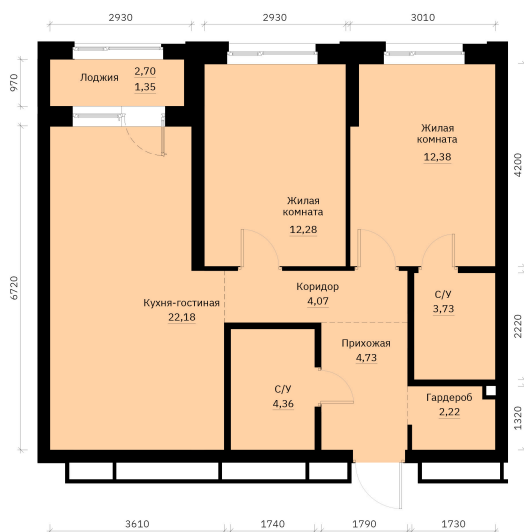

# 2 КОМНАТНАЯ 68.02 м<sup>2</sup>

Отсканируйте QR-код и  
смотрите на сайте  
forum-gd.ru

**10 640 285 руб.**

**В ипотеку от 28 667 руб.**

Проект	Графит	Корпус	1
Этаж	14	Секция	1
Сдача	1 кв. 2028		

06.06.2026 14:40 (Мск)