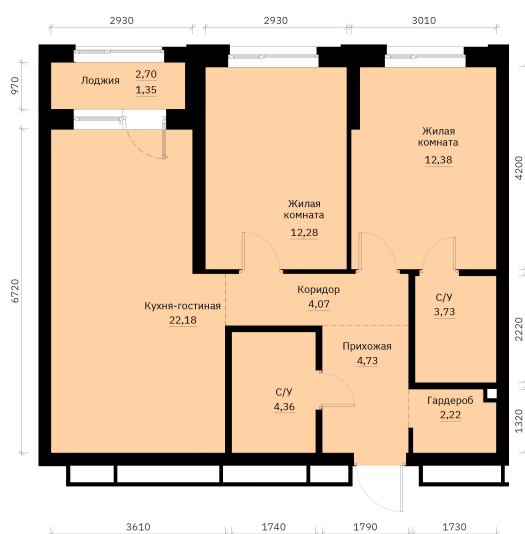

Номер: 118

2 КОМНАТНАЯ 68.02 м²

Отсканируйте QR-код и
смотрите на сайте
forum-gd.ru

10 640 285 руб.

В ипотеку от 28 667 руб.

Проект	Графит	Корпус	1
Этаж	14	Секция	1
Сдача	1 кв. 2028		

27.04.2026 10:25 (Мск)

Не является публичной офертой, цена может быть скорректирована. Информация взята с сайта «forum-gd.ru»

На этаже 14

2 комнатная 68.02 м²

27.04.2026 10:25 (Мск)

Не является публичной офертой, цена может быть скорректирована. Информация взята с сайта «forum-gd.ru»