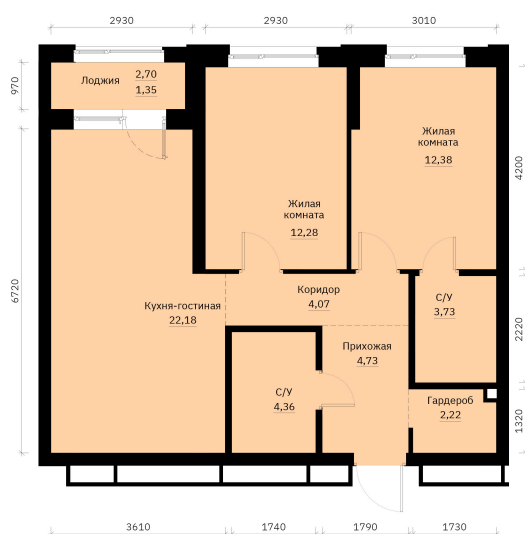

Номер: 118

2 КОМНАТНАЯ 68.02 м²

Отсканируйте QR-код и
смотрите на сайте
forum-gd.ru

10 640 285 руб.

В ипотеку от 28 667 руб.

Проект	Графит	Корпус	1
Этаж	14	Секция	1
Сдача	1 кв. 2028		

17.05.2026 12:30 (Мск)

Не является публичной офертой, цена может быть скорректирована. Информация взята с сайта «forum-gd.ru»

На этаже 14

2 комнатная 68.02 м²

17.05.2026 12:30 (Мск)

Не является публичной офертой, цена может быть скорректирована. Информация взята с сайта «forum-gd.ru»