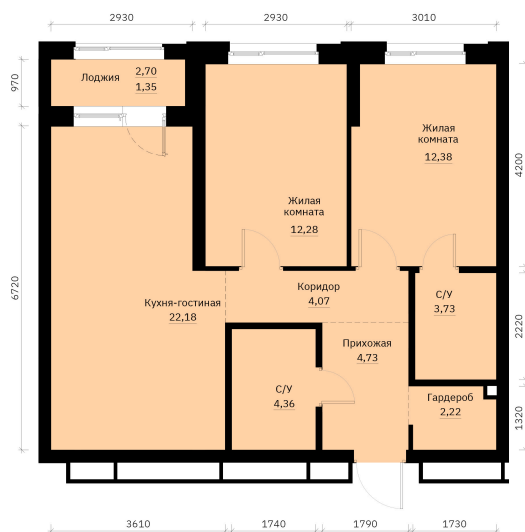

Номер: 118

2 КОМНАТНАЯ

68.02 м²

Отсканируйте QR-код и
смотрите на сайте
forum-gd.ru

10 640 285 руб.

В ипотеку от 28 667 руб.

Проект	Графит	Корпус	1
Этаж	14	Секция	1
Сдача	1 кв. 2028		

26.06.2026 17:36 (Мск)

Не является публичной офертой, цена может быть скорректирована.
Информация взята с сайта «forum-gd.ru».

На этаже 14

2 комнатная 68.02 м²

26.06.2026 17:36 (Мск)

Не является публичной офертой, цена может быть скорректирована.
Информация взята с сайта «forum-gd.ru».