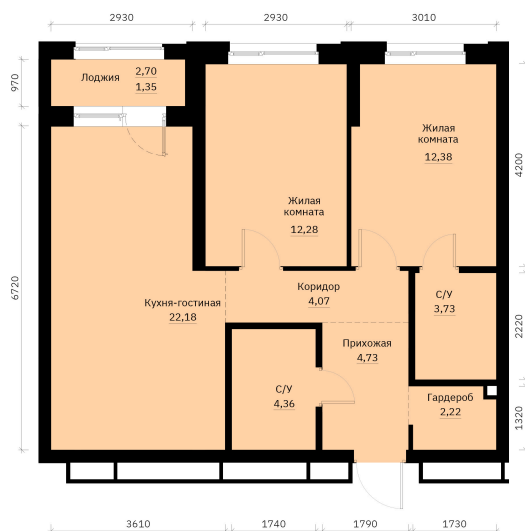

Номер: 118

# 2 КОМНАТНАЯ 68.02 м<sup>2</sup>

Отсканируйте QR-код и  
смотрите на сайте  
forum-gd.ru

**10 640 285 руб.**

**В ипотеку от 47 903 руб.**

Проект	Графит	Корпус	1
Этаж	14	Секция	1

07.04.2026 02:18 (Мск)

Не является публичной офертой, цена может быть скорректирована. Информация взята с сайта «forum-gd.ru»