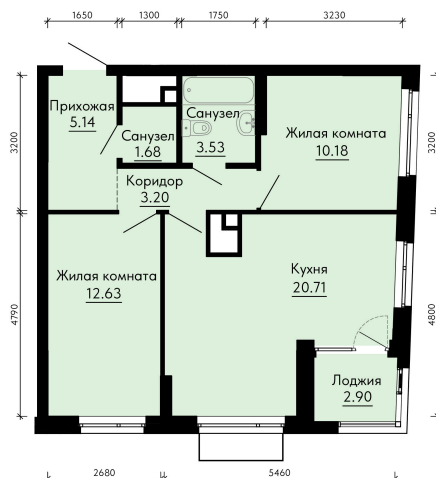

Номер: 689

Отсканируйте QR-код и
смотрите на сайте
forum-gd.ru

2 КОМНАТНАЯ

58.52 м²

12 015 179 руб.

В ипотеку от 26 976 руб.

Проект	Форум Парк	Корпус	2
Этаж	30	Секция	1
Сдача	1 кв. 2027		

08.06.2026 12:19 (Мск)

Не является публичной офертой, цена может быть скорректирована.
Информация взята с сайта «forum-gd.ru».

На этаже 30

2 комнатная 58.52 м²

08.06.2026 12:19 (Мск)

Не является публичной офертой, цена может быть скорректирована.
Информация взята с сайта «forum-gd.ru».