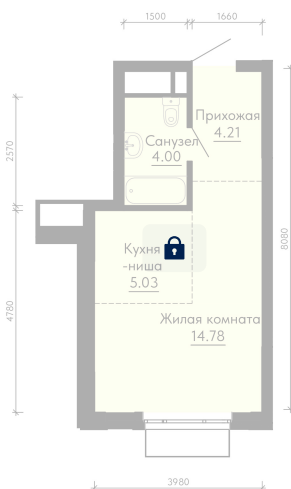

Номер: 679

Отсканируйте QR-код и
смотрите на сайте
forum-gd.ru

1 КОМНАТНАЯ 28.02 м²

6 553 558 руб.

В ипотеку от 22 946 руб.

Чистовая отделка

Проект	Форум Парк	Корпус	2
Этаж	29	Секция	5204

07.04.2026 08:50 (Мск)

Не является публичной офертой, цена может быть скорректирована. Информация взята с сайта «forum-gd.ru»

На этаже 29

1 комнатная 28.02 м²

07.04.2026 08:50 (Мск)

Не является публичной офертой, цена может быть скорректирована. Информация взята с сайта «forum-gd.ru»