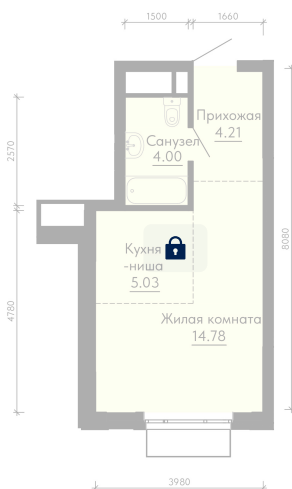

Номер: 679

Отсканируйте QR-код и
смотрите на сайте
forum-gd.ru

1 КОМНАТНАЯ 28.02 м²

6 553 558 руб.

В ипотеку от 17 657 руб.

Проект	Форум Парк	Корпус	2
Этаж	29	Секция	1
Сдача	1 кв. 2027		

17.05.2026 12:31 (Мск)

Не является публичной офертой, цена может быть скорректирована. Информация взята с сайта «forum-gd.ru»

На этаже 29

1 комнатная 28.02 м²

17.05.2026 12:31 (Мск)

Не является публичной офертой, цена может быть скорректирована. Информация взята с сайта «forum-gd.ru»