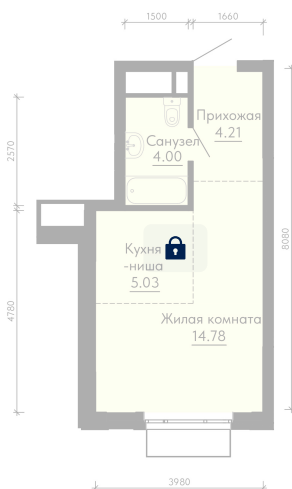

Номер: 679

Отсканируйте QR-код и
смотрите на сайте
forum-gd.ru

1 КОМНАТНАЯ 28.02 м²

6 553 558 руб.

В ипотеку от 17 657 руб.

Проект	Форум Парк	Корпус	2
Этаж	29	Секция	5204
Сдача	1 кв. 2027		

27.04.2026 10:27 (Мск)

Не является публичной офертой, цена может быть скорректирована. Информация взята с сайта «forum-gd.ru»

На этаже 29

1 комнатная 28.02 м²

27.04.2026 10:27 (Мск)

Не является публичной офертой, цена может быть скорректирована. Информация взята с сайта «forum-gd.ru»