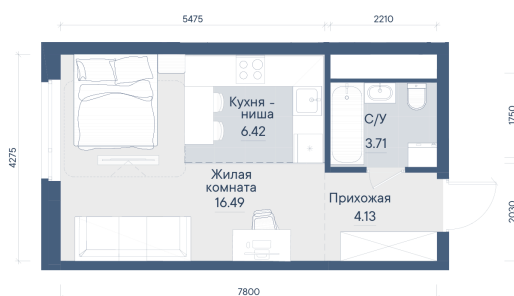

Номер: 354

Отсканируйте QR-код и
смотрите на сайте
forum-gd.ru

1 КОМНАТНАЯ 30.75 м²

5 845 430 руб.

В ипотеку от 13 124 руб.

Проект	Форум Парк	Корпус	3
Этаж	31	Секция	1
Сдача	4 кв. 2028		

26.05.2026 05:18 (Мск)