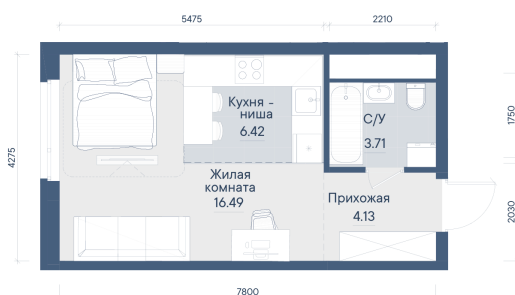

Номер: 354

Отсканируйте QR-код и
смотрите на сайте
forum-gd.ru

1 КОМНАТНАЯ 30.75 м²

5 845 430 руб.

В ипотеку от 13 124 руб.

Проект	Форум Парк	Корпус	3
Этаж	31	Секция	1
Сдача	4 кв. 2028		

05.05.2026 20:05 (Мск)