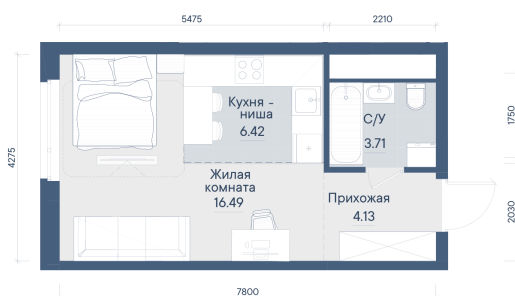

Номер: 354

Отсканируйте QR-код и
смотрите на сайте
forum-gd.ru

1 КОМНАТНАЯ 30.75 м²

5 845 430 руб.

В ипотеку от 13 124 руб.

Проект	Форум Парк	Корпус	3
Этаж	31	Секция	1
Сдача	4 кв. 2028		

05.07.2026 13:23 (Мск)

Не является публичной офертой, цена может быть скорректирована.
Информация взята с сайта «forum-gd.ru».